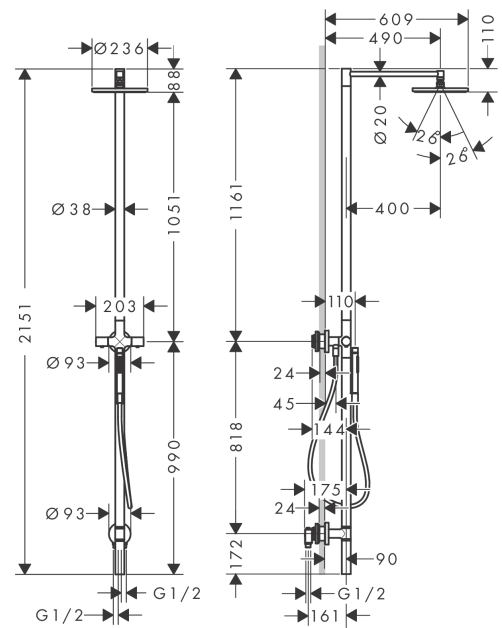

AXOR Starck

Nature Duschsäule mit Kopfbrause 240 1jet

Oberfläche: **Brushed Brass** Artikelnummer: **12670950**

Merkmale

- besteht aus: Duschsäule, Kopfbrause, Stabhandbrause, Brausemischer, Brauseschlauch
- Brausekopfgröße: 240 mm
- Kopfbrause 240 1jet
- Strahlart: PowderRain
- maximale Durchflussmenge bei 3 bar: 13,2 l/min
- maximale Durchflussmenge bei 1 bar: 7,5 l/min
- Strahlart Handbrause: Rain, Mono
- Durchfluss für Handbrause bei 3 bar: 13,2 l/min
- min. Betriebsdruck: 1 bar
- max. Betriebsdruck: 10 bar
- Verbraucheransteuerung durch Drehen
- für Durchlauferhitzer geeignet
- Montage: Wandmontage
- Anschlussgröße: DN15
- Anschlussart: G ½
- Aufputzmontage
- Rückflussverhinderer
- 2 Verbraucher
- einfache Entleerfunktion durch Entfernen der Rückschlagventile
- Anwendungsbereich: Outdoor
- bei Überwinterung/Frostgefahr: Das Produkt muss komplett demontiert, entleert und trocken eingelagert werden. Alle Komponenten dürfen kein Wasser mehr enthalten.
- der Wasseranschluss des Produktes muss zugänglich sein

Technologie

AXOR Starck
Nature Duschsäule mit Kopfbrause 240 1jet
 Oberfläche: **Brushed Brass** Artikelnummer: **12670950**

Produktabbildung

Maßzeichnung

Durchflussdiagramm

AXOR Starck
Nature Duschsäule mit Kopfbrause 240 1jet
 Oberfläche: **Brushed Brass** Artikelnummer: **12670950**

Einbaubeispiel

AXOR Starck
Nature Duschsäule mit Kopfbrause 240 1jet
 Oberfläche: **Brushed Brass** Artikelnummer: **12670950**

Explosionszeichnung

Baujahr: >10/22

AXOR Starck
Nature Duschsäule mit Kopfbrause 240 1jet
 Oberfläche: **Brushed Brass** Artikelnummer: **12670950**

AXOR Starck
Nature Duschsäule mit Kopfbrause 240 1jet
Oberfläche: **Brushed Brass** Artikelnummer: **12670950**

Ersatzteilliste

Baujahr: >10/22

Pos.		Artikelnummer	PG	VE
35	O-Ring 11x2	98127000	1	1