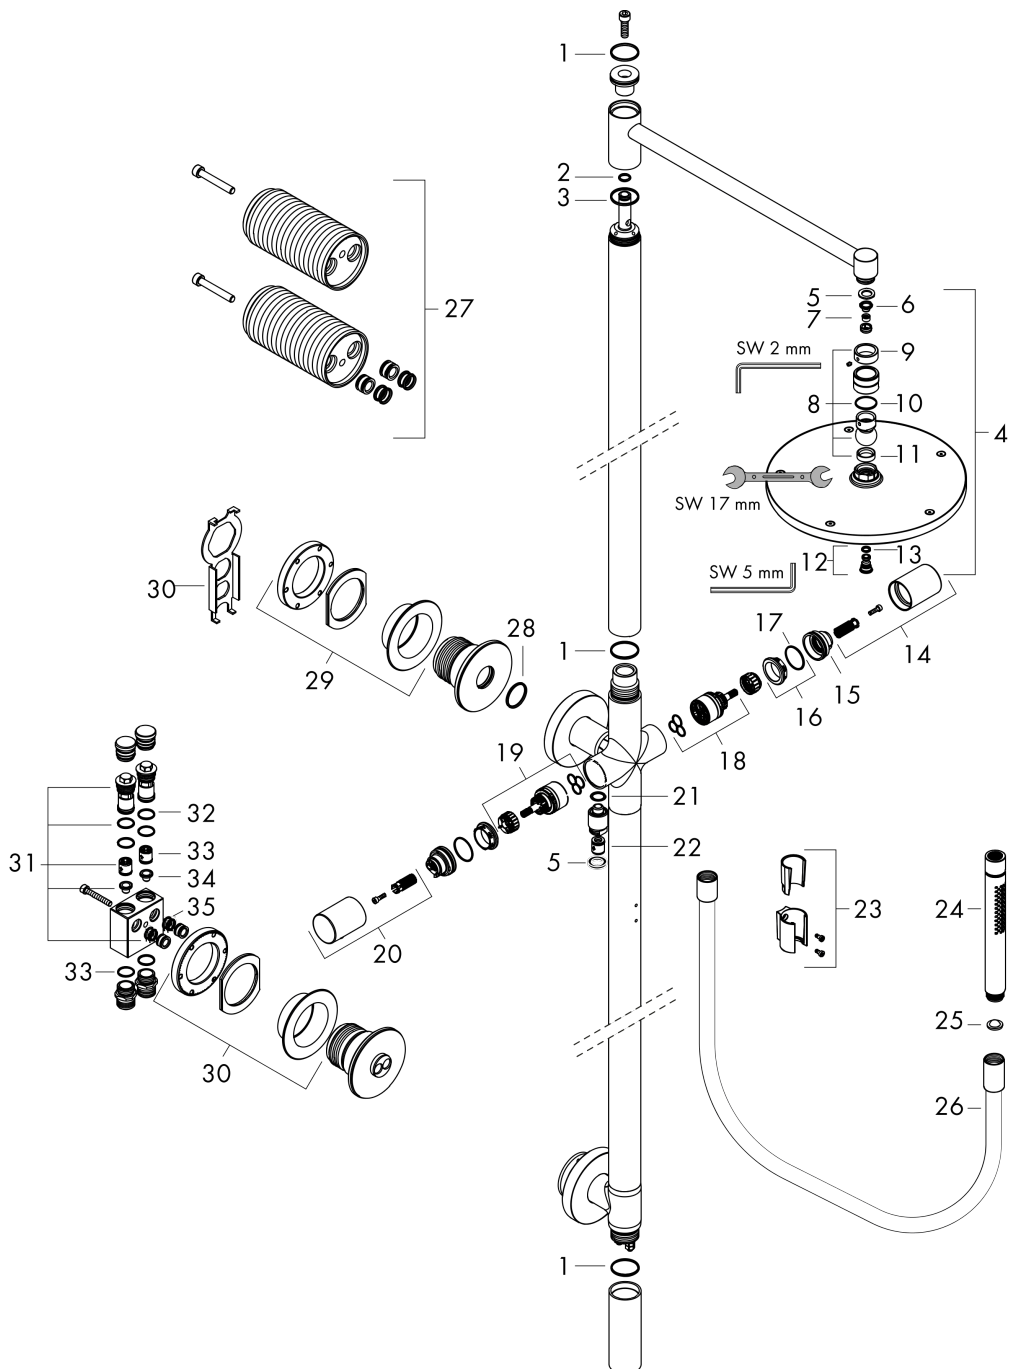

AXOR Starck
Nature Duschsäule mit Kopfbrause 240 1jet
Oberfläche: **Brushed Brass** Artikelnummer: **12670950**

Explosionszeichnung

Baujahr: >10/22

AXOR Starck
Nature Duschsäule mit Kopfbrause 240 1jet
Oberfläche: **Brushed Brass** Artikelnummer: **12670950**

Ersatzteilliste

Baujahr: >10/22

Pos.		Artikelnummer	PG	VE
1	O-Ring 30x2	98186000	1	1
2	O-Ring 10x2	98170000	1	1
3	O-Ring 30x1,5	98433000	1	1
4	Kopfbrause Ø 240 mm	94830950	67	1
5	Dichtung	98058000	1	1
6	Sieb	92672000	2	1
7	Durchflussbegrenzer	93071000	3	1
8	Kugelgelenk	98941950	98	1
9	Sicherungsring	98942950	98	1
10	Gleitring	97536000	2	1
11	Dichtung	97606000	2	1
12	Schraube	95796000	8	1
13	O-Ring 7x2	98419000	1	1
14	Griff	94817950	64	1
15	Anschlagscheibe	95840000	6	1
16	Mutter	98913000	6	1
17	O-Ring 26x1,5	98390000	1	1
18	Kartusche kpl.	98303000	12	1
19	Absperreinheit inkl. Umsteller	98283000	12	1
20	Griff	94814950	64	1
21	O-Ring 13x2	98128000	1	1
22	Rückflußverhinderer-Set DW 15	94074000	5	1
23	Brausehalter kpl.	96295950	98	1
24	Handbrause	28532950	98	1
25	Siebichtung	94246000	1	1
26	Brauseschlauch 1,25 m	28282950	98	1
27	-	13608000	98	1
28	O-Ring 28x2	98194000	1	1
29	Mutter	94815000	11	1
30	Montageschlüssel	97563000	3	1
31	Griff	94816000	14	1
32	O-Ring 17x1,5	98137000	1	1
33	Rückflussverhinderer (druckbeständig bis 2 MPa)	92594000	5	1
34	Siebichtung	95291000	4	1