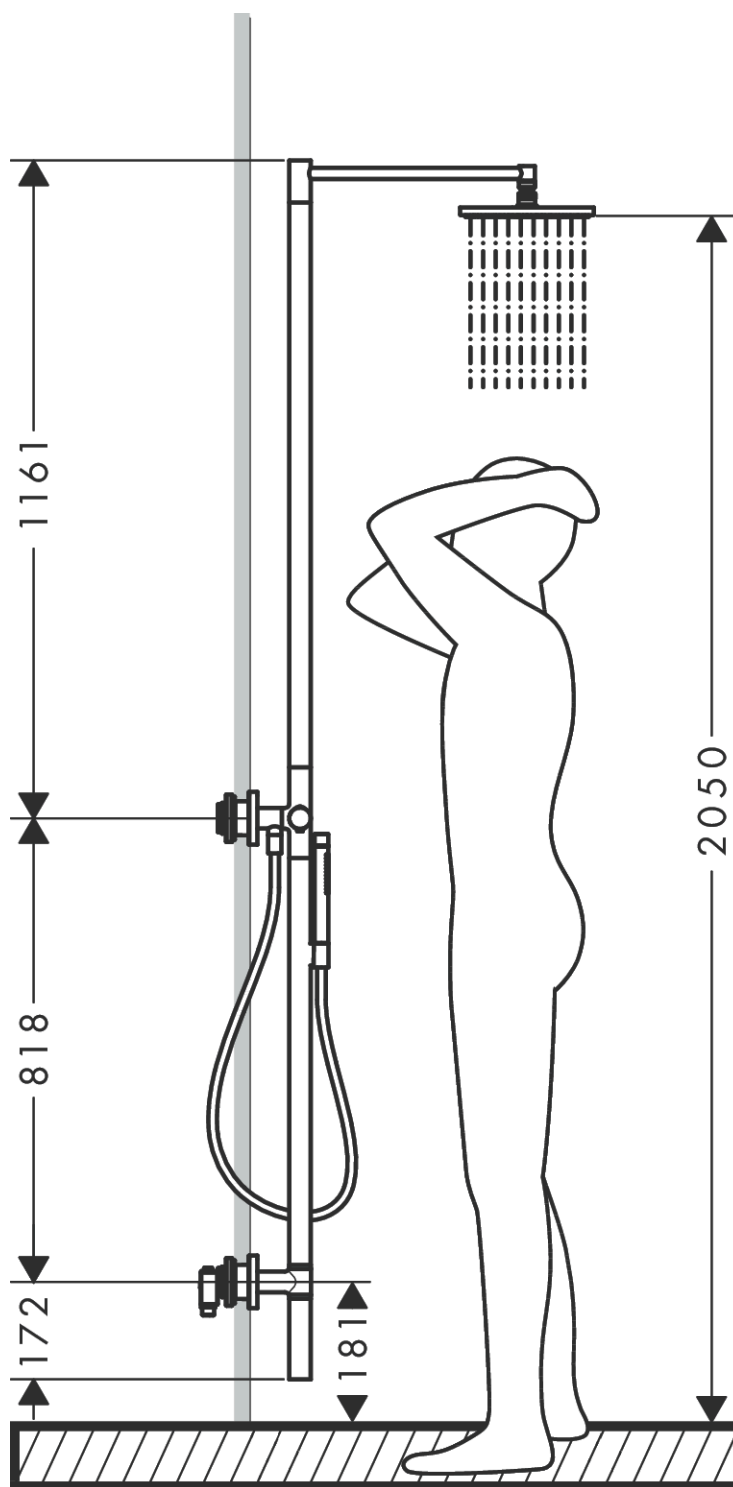

AXOR Starck

Nature Duschsäule mit Kopfbrause 240 1jet

Oberfläche: **Brushed Brass** Artikelnummer: **12670950**

Merkmale

- besteht aus: Duschsäule, Kopfbrause, Stabhandbrause, Brausemischer, Brauseschlauch
- Brausekopfgröße: 240 mm
- Kopfbrause 240 1jet
- Strahlart: PowderRain
- maximale Durchflussmenge bei 3 bar: 13,2 l/min
- maximale Durchflussmenge bei 1 bar: 7,5 l/min
- Strahlart Handbrause: Rain, Mono
- Durchfluss für Handbrause bei 3 bar: 13,2 l/min
- min. Betriebsdruck: 1 bar
- max. Betriebsdruck: 10 bar
- Verbraucheransteuerung durch Drehen
- für Durchlauferhitzer geeignet
- Montage: Wandmontage
- Anschlussgröße: DN15
- Anschlussart: G ½
- Aufputzmontage
- Rückflussverhinderer
- 2 Verbraucher
- einfache Entleerfunktion durch Entfernen der Rückschlagventile
- Anwendungsbereich: Outdoor
- bei Überwinterung/Frostgefahr: Das Produkt muss komplett demontiert, entleert und trocken eingelagert werden. Alle Komponenten dürfen kein Wasser mehr enthalten.
- der Wasseranschluss des Produktes muss zugänglich sein

Technologie

AXOR Starck
Nature Duschsäule mit Kopfbrause 240 1jet
 Oberfläche: **Brushed Brass** Artikelnummer: **12670950**

Produktabbildung

Maßzeichnung

Durchflussdiagramm

AXOR Starck
Nature Duschsäule mit Kopfbrause 240 1jet
 Oberfläche: **Brushed Brass** Artikelnummer: **12670950**

Einbaubeispiel

AXOR Starck
Nature Duschsäule mit Kopfbrause 240 1jet
 Oberfläche: **Brushed Brass** Artikelnummer: **12670950**

Explosionszeichnung

Baujahr: >10/22

AXOR Starck
Nature Duschsäule mit Kopfbrause 240 1jet
 Oberfläche: **Brushed Brass** Artikelnummer: **12670950**

AXOR Starck
Nature Duschsäule mit Kopfbrause 240 1jet
Oberfläche: **Brushed Brass** Artikelnummer: **12670950**

Ersatzteilliste

Baujahr: >10/22

Pos.		Artikelnummer	PG	VE
35	O-Ring 11x2	98127000	1	1