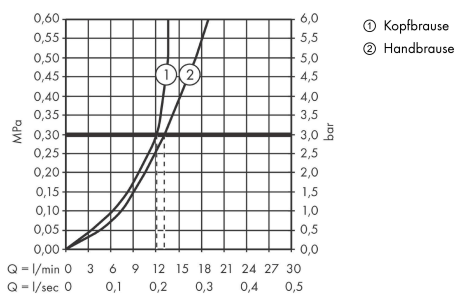

AXOR Starck

Nature Duschsäule mit Kopfbrause 240 1jet

Oberfläche: **Brushed Brass** Artikelnummer: **12670950**

Merkmale

- besteht aus: Duschsäule, Kopfbrause, Stabhandbrause, Brausemischer, Brauseschlauch
- Brausekopfgröße: 240 mm
- Kopfbrause 240 1jet
- Strahlart: PowderRain
- maximale Durchflussmenge bei 3 bar: 13,2 l/min
- maximale Durchflussmenge bei 1 bar: 7,5 l/min
- Strahlart Handbrause: Rain, Mono
- Durchfluss für Handbrause bei 3 bar: 13,2 l/min
- min. Betriebsdruck: 1 bar
- max. Betriebsdruck: 10 bar
- Verbraucheransteuerung durch Drehen
- für Durchlauferhitzer geeignet
- Montage: Wandmontage
- Anschlussgröße: DN15
- Anschlussart: G ½
- Aufputzmontage
- Rückflussverhinderer
- 2 Verbraucher
- einfache Entleerfunktion durch Entfernen der Rückschlagventile
- Anwendungsbereich: Outdoor
- bei Überwinterung/Frostgefahr: Das Produkt muss komplett demontiert, entleert und trocken eingelagert werden. Alle Komponenten dürfen kein Wasser mehr enthalten.
- der Wasseranschluss des Produktes muss zugänglich sein

Technologie

AXOR Starck
Nature Duschsäule mit Kopfbrause 240 1jet
 Oberfläche: **Brushed Brass** Artikelnummer: **12670950**

Produktabbildung

Maßzeichnung

Durchflussdiagramm

AXOR Starck
Nature Duschsäule mit Kopfbrause 240 1jet
 Oberfläche: **Brushed Brass** Artikelnummer: **12670950**