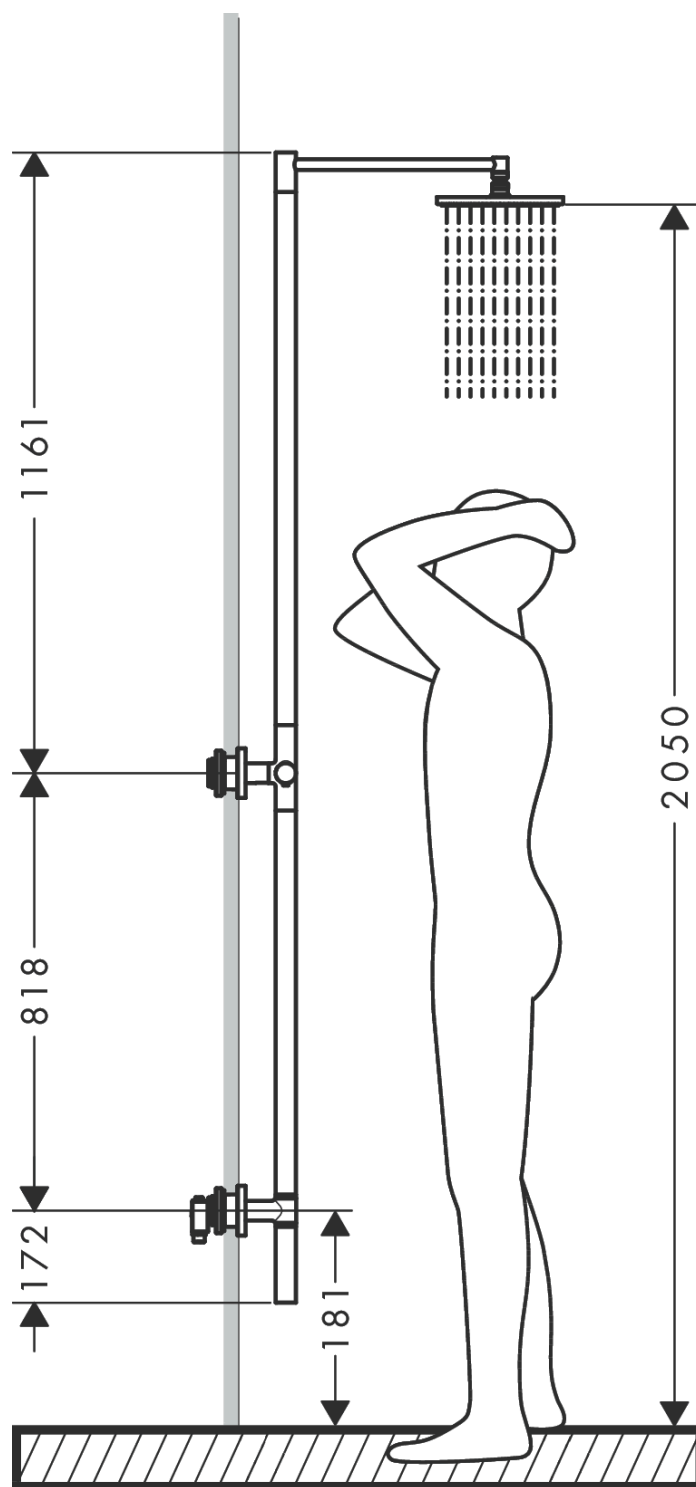

AXOR Starck

Nature Duschsäule mit Kopfbrause 240 1jet ohne Handbrause

Oberfläche: **Brushed Nickel** Artikelnummer: **12671820**

Merkmale

- besteht aus: Duschsäule, Kopfbrause, Brausemischer, Brauseschlauch
- Brausekopfgröße: 240 mm
- Kopfbrause 240 1jet
- Strahlart: PowderRain
- maximale Durchflussmenge bei 3 bar: 12,2 l/min
- maximale Durchflussmenge bei 1 bar: 6,2 l/min
- min. Betriebsdruck: 1 bar
- max. Betriebsdruck: 10 bar
- für Durchlauferhitzer geeignet
- Montage: Wandmontage
- Anschlussgröße: DN15
- Anschlussart: G ½
- Aufputzmontage
- Rückflussverhinderer
- 1 Verbraucher
- einfache Entleerfunktion durch Entfernen der Rückschlagventile
- Anwendungsbereich: Outdoor
- bei Überwinterung/Frostgefahr: Das Produkt muss komplett demontiert, entleert und trocken eingelagert werden. Alle Komponenten dürfen kein Wasser mehr enthalten.
- der Wasseranschluss des Produktes muss zugänglich sein

Technologie

AXOR Starck
Nature Duschsäule mit Kopfbrause 240 1jet ohne Handbrause
Oberfläche: **Brushed Nickel** Artikelnummer: **12671820**

Einbaubeispiel

AXOR Starck
Nature Duschsäule mit Kopfbrause 240 1jet ohne Handbrause
 Oberfläche: **Brushed Nickel** Artikelnummer: **12671820**

Explosionszeichnung

Baujahr: >10/22