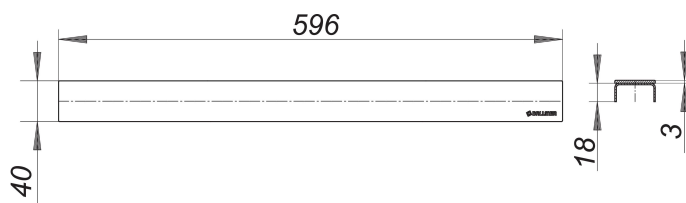

## Abdeckung CeraLine schwarz matt, 600 mm

Artikelnummer: 527158

GTIN: 4001636527158

Rabattgruppe: 8

### Beschreibung:

Abdeckung CeraLine schwarz matt, 600 mm

Abdeckung zu Duschrinnen CeraLine,

geeignet für Bodenbeläge 5–19 mm (inkl. Kleber), Breite 40 mm

### MATERIAL

Edelstahl 1.4301, Auflage massiv 3 mm, farbig PVD beschichtet schwarz matt,

Belastungsklasse K 3 (300 kg)