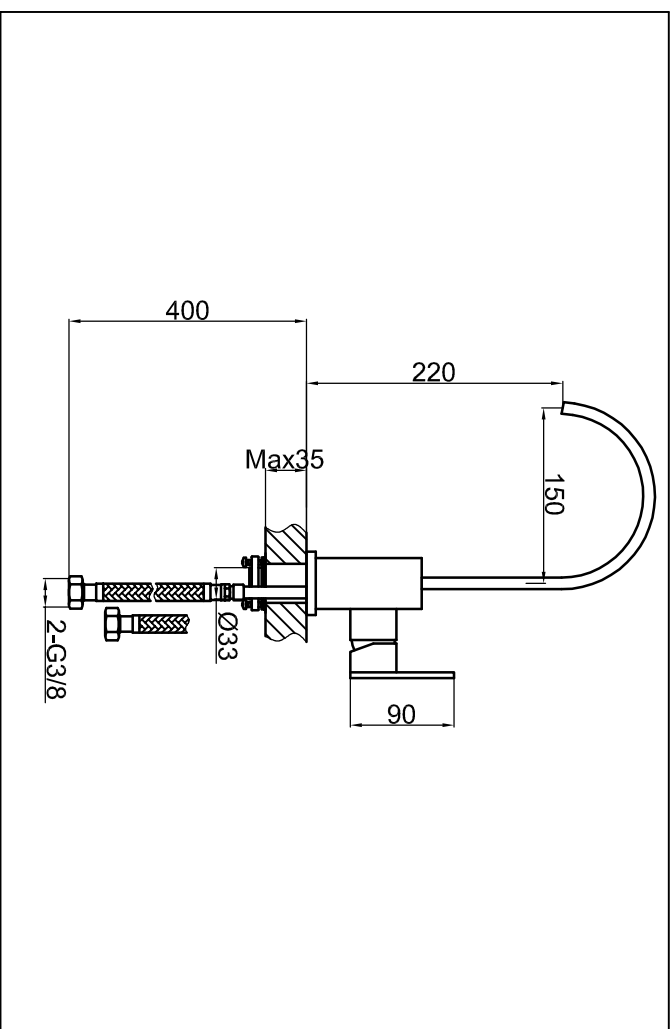

STEINBERG

**Spultisch Einhebelmischbatterie**

Art.Nr. 135 1401

Installation

Technische Zeichnung

Explosionszeichnung