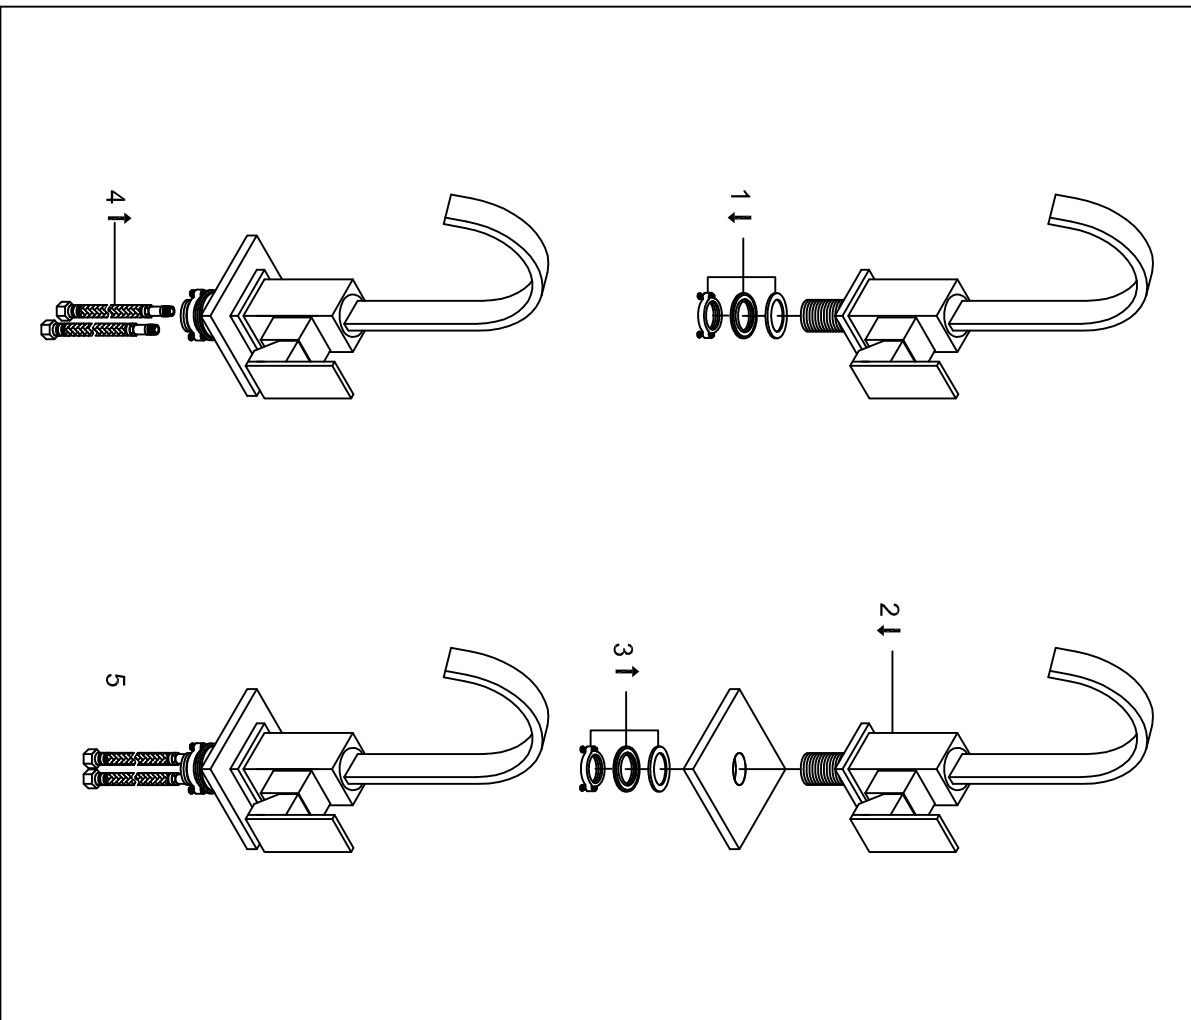

STEINBERG

**Spultisch Einhebelmischbatterie**

Art.Nr. 135 1401

Installation

Technische Zeichnung

Explosionszeichnung