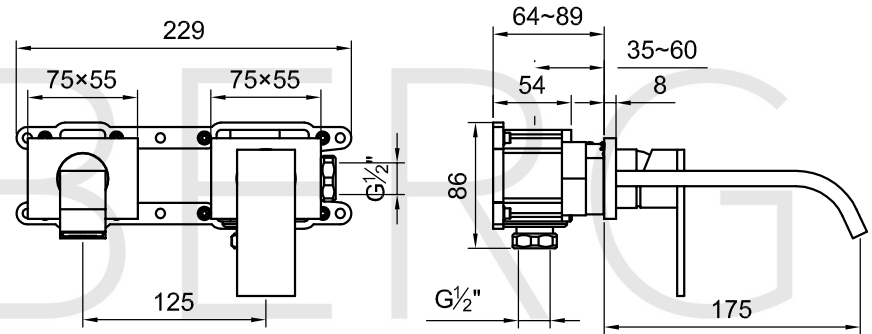

# Waschtisch-Einhebelmischbatterie

Art.Nr.135 1804 3

## Technische Zeichnung