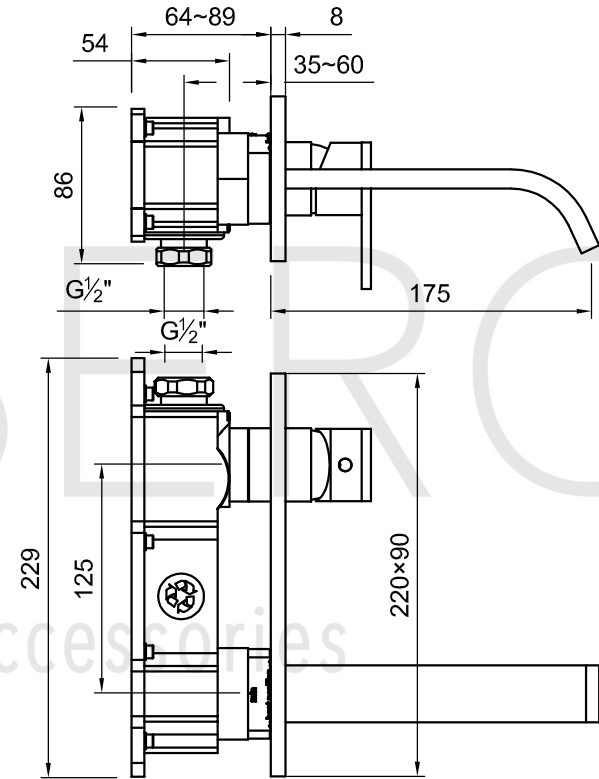

STEINBERG

Waschtisch-Einhebelmischbatterie

Art.Nr.135 1854 3

Installation

Technische Zeichnung

Explosionszeichnung