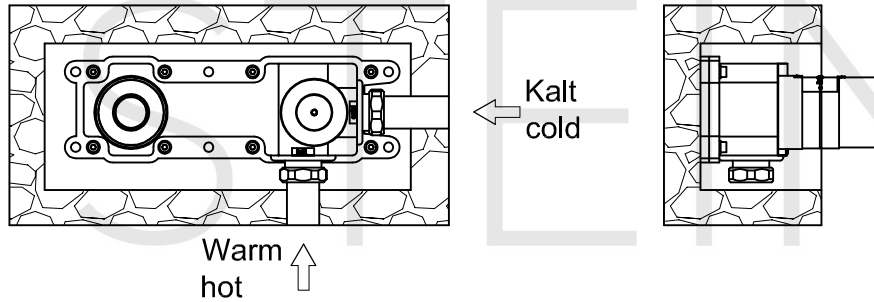

STEINBERG

Waschtisch-Einhebelmischbatterie

Art.Nr.135 1854 3

Installation

Technische Zeichnung

Explosionszeichnung