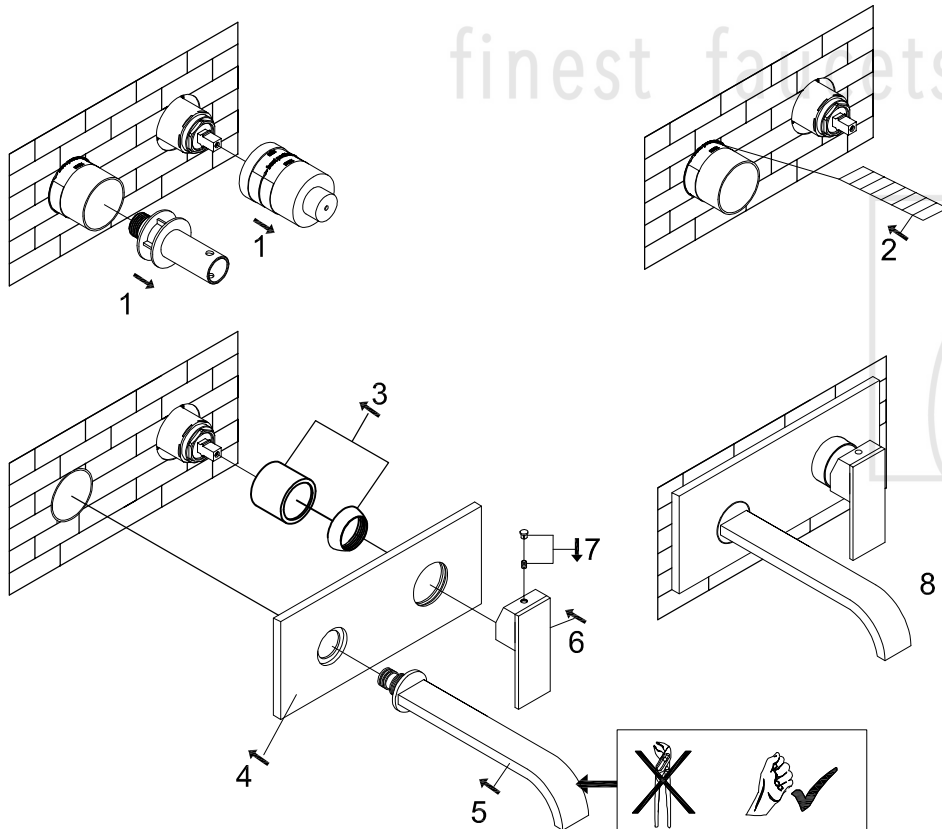

STEINBERG

Waschtisch-Einhebelmischbatterie

Art.Nr.135 1854 3

Installation

Technische Zeichnung

Explosionszeichnung