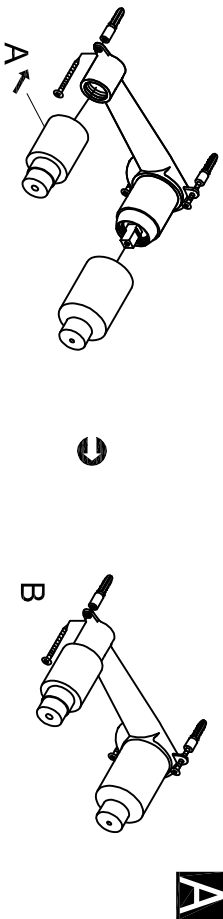

STEINBERG

Waschtisch-Einhebelmischbatterie

Art.Nr. 135 1857

Installation

A

B

C

Technische Zeichnung

Explosionszeichnung