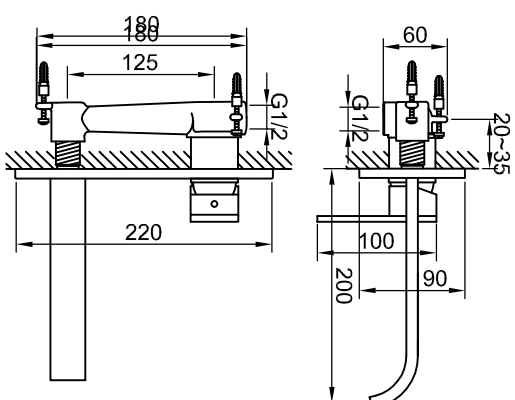

STEINBERG

Waschtisch-Einhebelmischbatterie

Art.Nr. 135 1857

Installation

A

B

C

Technische Zeichnung

Explosionszeichnung