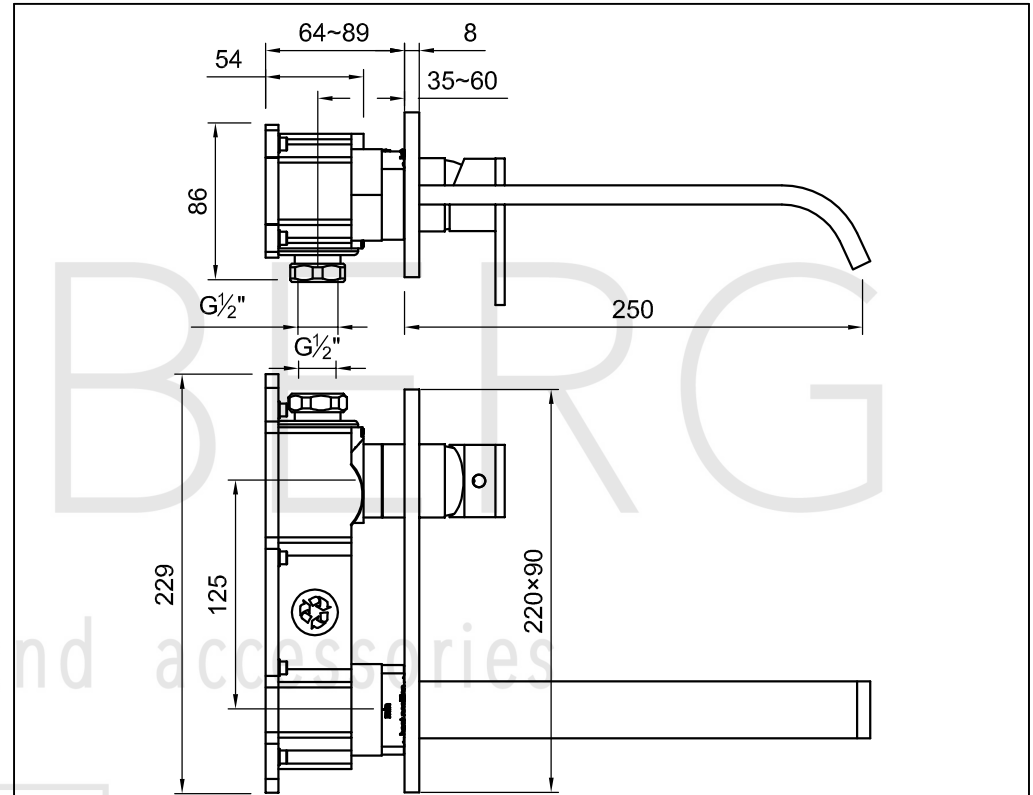

STEINBERG

Waschtisch-Einhebelmischbatterie

Art.Nr.135 1874 3

Installation

Warm
hot ↑

Kalt
cold ←

Technische Zeichnung

Explosionszeichnung