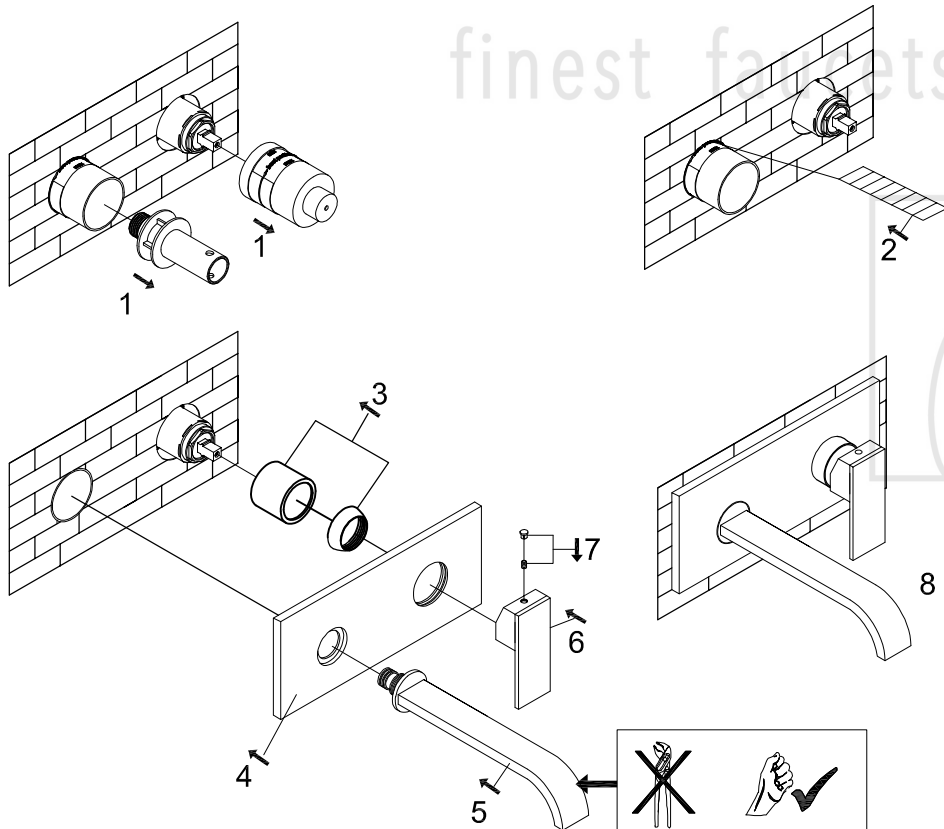

STEINBERG

Waschtisch-Einhebelmischbatterie

Art.Nr.135 1874 3

Installation

Warm
hot ↑

Kalt
cold ←

Technische Zeichnung

Explosionszeichnung