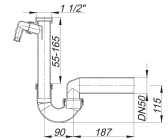

Röhren-Siphon 100/1, 1 1/2" x DN 40/DN 50

Artikelnummer: 020239

GTIN: 4001636020239

Rabattgruppe: 1

Beschreibung:

Röhren-Siphon 100/1, 1 1/2" x DN 40/DN 50
nach DIN EN 274

Ausführung:

- verstellbarer Kugelenk-Ablaufbogen
- 1 Waschgeräte-Anschluss