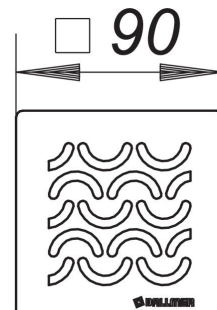

### Beschreibung:

Rost Seine 90

Design-Rost, Oberfläche matt satiniert, mit Ablauföffnungen im Design Seine

Material:

Edelstahl 1.4404, massiv 5 mm

passend zu den Aufsatzrahmen mit Rahmenmaß 100 x 100 mm

### Ersatzteile:

514448 Schallschutzablauf CeraDrain 48 VC 10, DN 50 100 x 100 mm