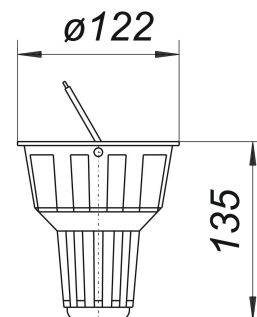

## Laubfangkorb zu 605 und 660

Artikelnummer: 844903

GTIN: 4001636844903

Rabattgruppe: 3

### Beschreibung:

Laubfangkorb zu 605 und 660

Ersatzteil zu Regenwasserabläufen 605 und 660