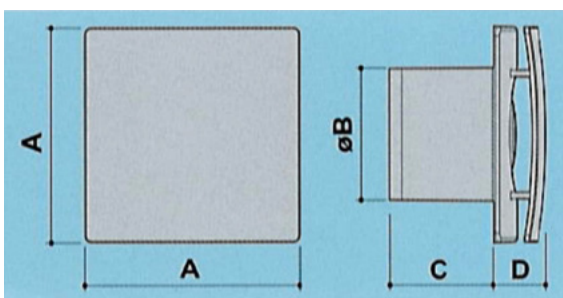

Technische Daten	
Fördervolumen	70 m ³ /h / 90 m ³ /h (ohne Rückschlagklappe)
Ausführung	Ausführung mit Feuchtesensor, einstellbar 40 - 90% r. Luftfeuchte
Drehzahlsteuerbar	✓
Bemessungsspannung	230 V
Netzfrequenz	50 Hz
Leistungsaufnahme	13 W
I _{Nenn}	0,09 A
Schutzart (IP)	X4
Einbaulage	senkrecht, waagrecht
Material	Kunststoff
Gewicht	0,7 kg
Farbe	Verkerhsweiss, ähnlich RAL 9016
Nennweite	Ø 98 mm
Fördermitteltemperatur bei Nennstrom	40 °C

Abmessungen

Maße (mm)					
Typ	□ A	ø B	C	D	kg
KRV 100 F	160	98	80	38	0,9

Kennlinie

● ZEWO KRV 100 S – F