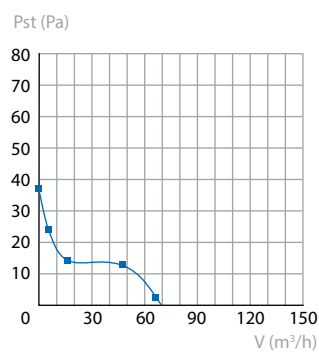

Technische Daten	
Fördervolumen	70 m ³ /h / 90 m ³ /h (ohne Rückschlagklappe)
Ausführung	Ausführung mit Feuchtesensor, einstellbar 40 - 90% r. Luftfeuchte
Drehzahlsteuerbar	✓
Bemessungsspannung	230 V
Netzfrequenz	50 Hz
Leistungsaufnahme	13 W
I _{Nenn}	0,09 A
Schutzart (IP)	X4
Einbaulage	senkrecht, waagrecht
Material	Kunststoff
Gewicht	0,7 kg
Farbe	Verkerhsweiss, ähnlich RAL 9016
Nennweite	Ø 98 mm
Fördermitteltemperatur bei Nennstrom	40 °C

Abmessungen

Maße (mm)					
Typ	□ A	ø B	C	D	kg
KRV 100 F	160	98	80	38	0,9

Kennlinie

● ZEWO KRV 100 S – F