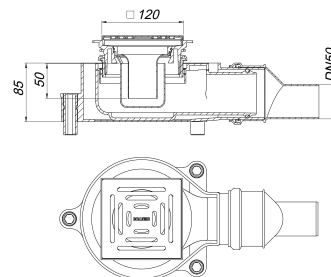

Bodenablauf CIRCO 50.1, DN 50, 120 x 120 mm

Artikelnummer: 513519

GTIN: 4001636513519

Rabattgruppe: 5

Beschreibung:

Bodenablauf CIRCO 50.1, DN 50, 120 x 120 mm
nach DIN EN 1253
passend zu CeraBoard Duschelementen

Ausführung:

- seitenverstellbares Innengehäuse (+/- 15 mm) zum Anschluss an CeraBoard
- Justierschrauben zur Höhenverstellung
- Schraubventil
- Geruchs- und Reinigungsverschluss, Sperrwasserhöhe 50 mm
- Bauschutz- und Montagedeckel

Material:

Polypropylen, hochschlagfest

Rost Edelstahl 1.4301, Belastungsklasse K 3 (300 kg)

Ablaufstutzen DN 50 seitlich, Rahmen ABS, 120 x 120 mm

Ablaufleistungen nach DIN EN 1253:

Nennweite	Produktnorm	Min. Ablaufleistung nach Norm	Anstauhöhe nach Norm
DN 50	DIN EN 1253	0,80 l/s	20,00 mm