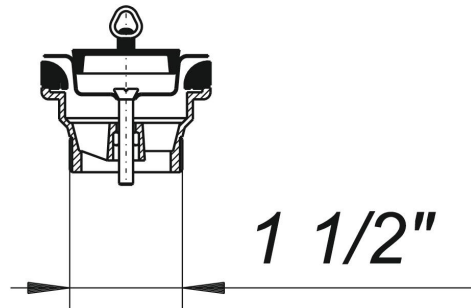

Stopfenventil 014, Kelch d: 70 mm, mit Dreieckbügel, 1 1/2"

Artikelnummer: 100207

GTIN: 4001636100207

Rabattgruppe: 1

Beschreibung:

Stopfenventil 014, Kelch d: 70 mm, mit Dreieckbügel, 1 1/2"

mit Edelstahl-Ventilkelch

Ventilkelch d: 70 mm, mit Dreieckbügel