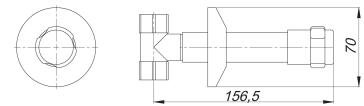

Geräteventil zu 405, verchromt, 150 mm

Artikelnummer: 140395

GTIN: 4001636140395

Rabattgruppe: 1

Beschreibung:

Geräteventil zu 405, verchromt, 150 mm
mit eingebautem Rückflussverhinderer

Material:

Messing, verchromt