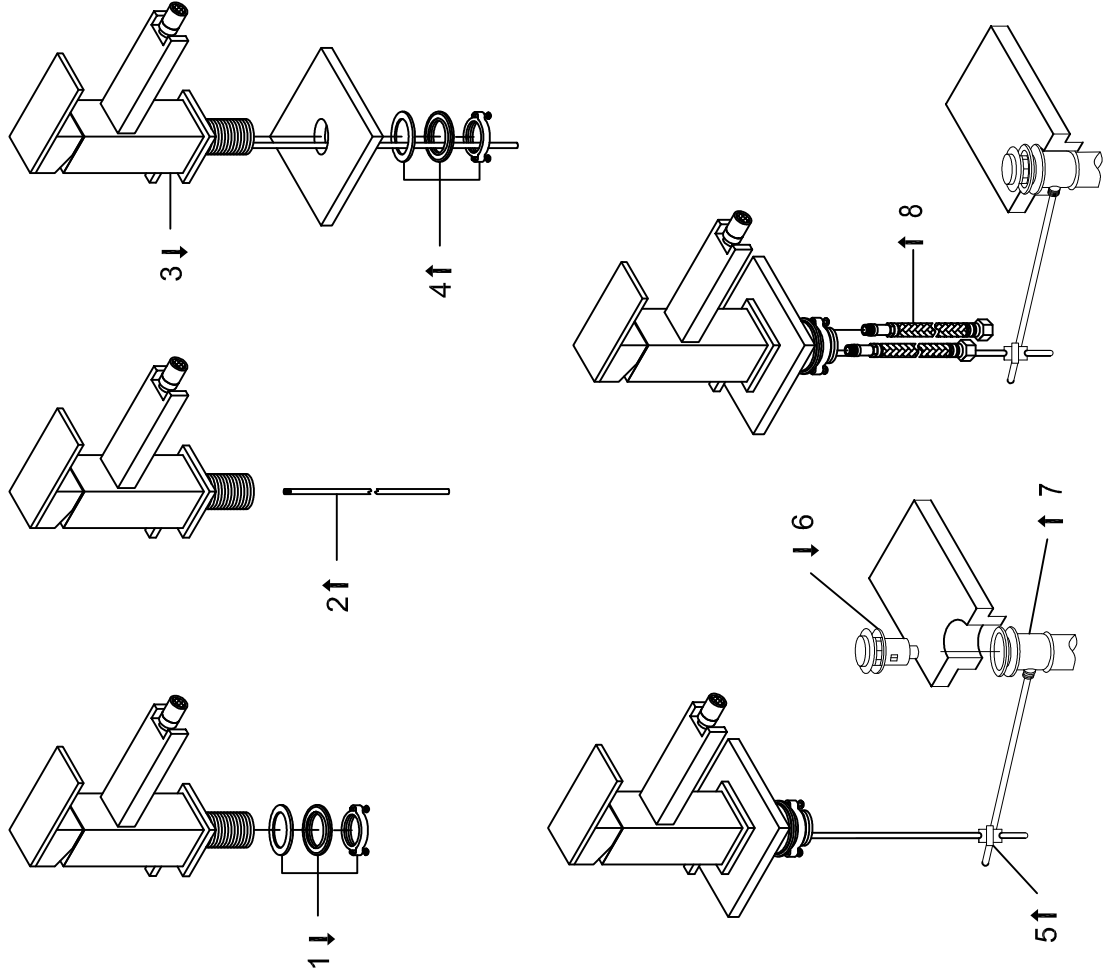

STEINBERG

Bidet-Einhebelmischbatterie

Art.Nr.160 1300

### Installation

### Technische Zeichnung

### Explosionszeichnung