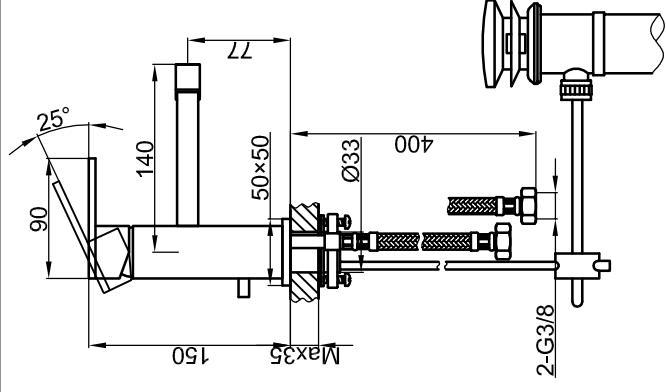

STEINBERG

Bidet-Einhebelmischbatterie

Art.Nr.160 1300

### Technische Zeichnung