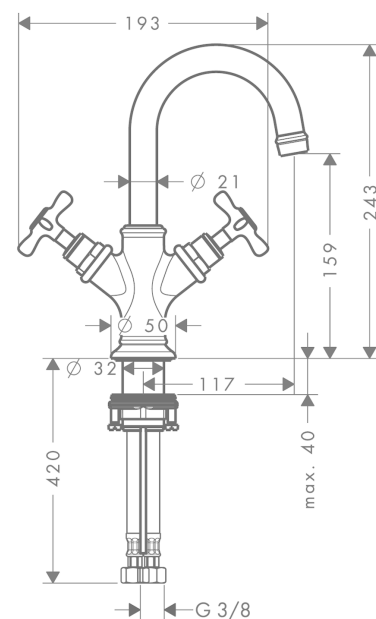

### 2-Griff Waschtischarmatur 160 mit Kreuzgriffen für Handwaschbecken mit Zugstangen- Ablaufgarnitur

Oberfläche: **Brushed Black Chrome** Artikelnummer: **16505340**

#### Merkmale

- besteht aus: 2-Griff Waschtischarmatur, Ablaufgarnitur
- ComfortZone 160
- Ausladung: 117 mm
- Auslaufhöhe: 159 mm
- Griffvariante: Kreuzgriff
- Schwenkbereich 120°
- Strahlart: Laminarstrahl
- maximale Durchflussmenge bei 3 bar: 5 l/min
- Keramikventile heiß/kalt 90°
- für Durchlauferhitzer geeignet
- Zugstangen-Ablaufgarnitur G 1¼
- Anschlussart: G ¾ Anschlusschläuche
- Anschlussgröße: DN15
- EU-Taxonomie: max. 6 l/min - wesentlicher Beitrag (SC) möglich
- P-IX 18198/IO

#### Maßzeichnung

**AXOR Montreux**  
**2-Griff Waschtischarmatur 160 mit Kreuzgriffen für Handwaschbecken mit Zugstangen-**  
**Ablaufgarnitur**  
Oberfläche: **Brushed Black Chrome** Artikelnummer: **16505340**