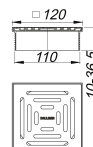

Aufsatz DalIDrain Pure, 120 x 120 mm

Artikelnummer: 517289

GTIN: 4001636517289

Rabattgruppe: 6

Beschreibung:

Aufsatz DalIDrain Pure, 120 x 120 mm

Aufsatz mit Edelstahlrost im Kunststoffrahmen, passend zu den Ablaufgehäusen DalIDrain, CeraDrain und den Aufstockelementen DalIDrain, CeraDrain.

AUSFÜHRUNG

- Rost aus Edelstahl, Rahmen aus Kunststoff
- Aufsatzverlängerung kürzbar für Bodenbeläge 10 – 36 mm (inkl. Kleber)

MATERIAL

Rost Edelstahl 1.4301, Belastungsklasse K 3 (300 kg); Aufsatzverlängerung und Rahmen aus ABS
Mit Positionierhilfe seitenerstellbar +/- 9,5 mm.