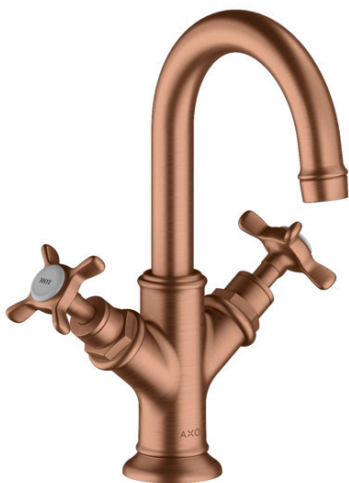

AXOR Montreux

2-Griff Waschtischarmatur 160 mit Kreuzgriffen für Handwaschbecken mit Zugstangen- Ablaufgarnitur

Oberfläche: **Brushed Red Gold** Artikelnummer: **16505310**

Merkmale

- besteht aus: 2-Griff Waschtischarmatur, Ablaufgarnitur
- ComfortZone 160
- Ausladung: 117 mm
- Auslaufhöhe: 159 mm
- Griffvariante: Kreuzgriff
- Schwenkbereich 120°
- Strahlart: Laminarstrahl
- maximale Durchflussmenge bei 3 bar: 5 l/min
- Keramikventile heiß/kalt 90°
- für Durchlauferhitzer geeignet
- Zugstangen-Ablaufgarnitur G 1¼
- Anschlussart: G ¾ Anschlusschläuche
- Anschlussgröße: DN15
- EU-Taxonomie: max. 6 l/min - wesentlicher Beitrag (SC) möglich
- P-IX 18198/IO

Technologie

Produktabbildung

Maßzeichnung

AXOR Montreux
2-Griff Waschtischarmatur 160 mit Kreuzgriffen für Handwaschbecken mit Zugstangen-
Ablaufgarnitur
Oberfläche: **Brushed Red Gold** Artikelnummer: **16505310**