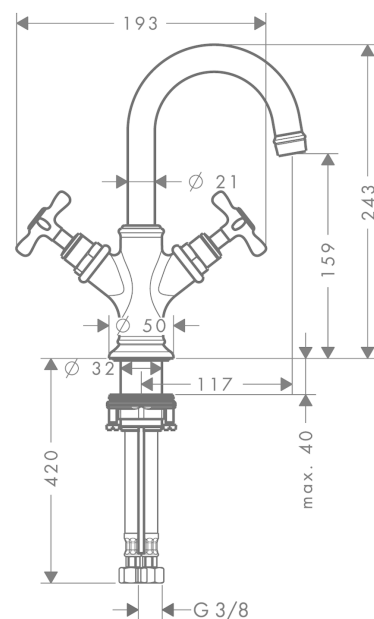

AXOR Montreux

2-Griff Waschtischarmatur 160 mit Kreuzgriffen für Handwaschbecken mit Zugstangen- Ablaufgarnitur

Oberfläche: **Brushed Red Gold** Artikelnummer: **16505310**

Merkmale

- besteht aus: 2-Griff Waschtischarmatur, Ablaufgarnitur
- ComfortZone 160
- Ausladung: 117 mm
- Auslaufhöhe: 159 mm
- Griffvariante: Kreuzgriff
- Schwenkbereich 120°
- Strahlart: Laminarstrahl
- maximale Durchflussmenge bei 3 bar: 5 l/min
- Keramikventile heiß/kalt 90°
- für Durchlauferhitzer geeignet
- Zugstangen-Ablaufgarnitur G 1¼
- Anschlussart: G ¾ Anschlusschläuche
- Anschlussgröße: DN15
- EU-Taxonomie: max. 6 l/min - wesentlicher Beitrag (SC) möglich
- P-IX 18198/IO

Technologie

Produktabbildung

Maßzeichnung

AXOR Montreux
2-Griff Waschtischarmatur 160 mit Kreuzgriffen für Handwaschbecken mit Zugstangen-
Ablaufgarnitur
Oberfläche: **Brushed Red Gold** Artikelnummer: **16505310**

Durchflussdiagramm