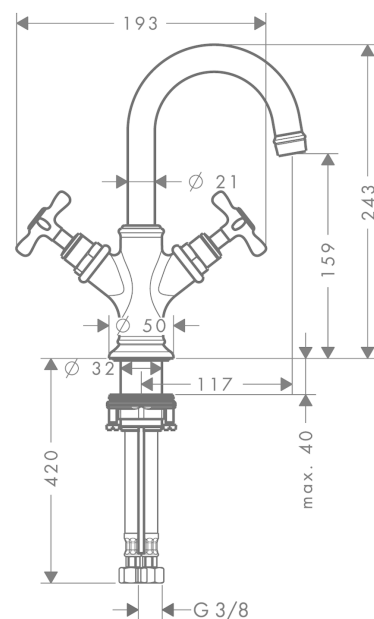

AXOR Montreux

2-Griff Waschtischarmatur 160 mit Kreuzgriffen für Handwaschbecken mit Zugstangen- Ablaufgarnitur

Oberfläche: **Brushed Brass** Artikelnummer: **16505950**

Merkmale

- besteht aus: 2-Griff Waschtischarmatur, Ablaufgarnitur
- ComfortZone 160
- Ausladung: 117 mm
- Auslaufhöhe: 159 mm
- Griffvariante: Kreuzgriff
- Schwenkbereich 120°
- Strahlart: Laminarstrahl
- maximale Durchflussmenge bei 3 bar: 5 l/min
- Keramikventile heiß/kalt 90°
- für Durchlauferhitzer geeignet
- Zugstangen-Ablaufgarnitur G 1¼
- Anschlussart: G ¾ Anschlussschläuche
- Anschlussgröße: DN15
- EU-Taxonomie: max. 6 l/min - wesentlicher Beitrag (SC) möglich
- P-IX 18198/IO

Technologie

Produktabbildung

Maßzeichnung

AXOR Montreux
2-Griff Waschtischarmatur 160 mit Kreuzgriffen für Handwaschbecken mit Zugstangen-
Ablaufgarnitur
Oberfläche: **Brushed Brass** Artikelnummer: **16505950**

Durchflussdiagramm