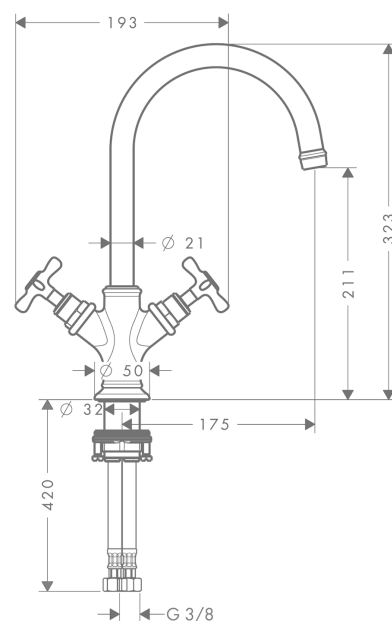

AXOR Montreux
2-Griff Waschtischarmatur 210 mit Kreuzgriffen und Ablaufgarnitur
 Oberfläche: **Polished Red Gold** Artikelnummer: **16506300**

Merkmale

- besteht aus: 2-Griff Waschtischarmatur, Ablaufgarnitur
- ComfortZone 210
- Ausladung: 175 mm
- Auslaufhöhe: 211 mm
- Griffvariante: Kreuzgriff
- Schwenkbereich 120°
- Strahlart: Laminarstrahl
- maximale Durchflussmenge bei 3 bar: 5 l/min
- Keramikventile heiß/kalt 90°
- für Durchlauferhitzer geeignet
- unverschleißbare Ablaufgarnitur
- Anschlussart: G 3/8 Anschlusschläuche
- Anschlussgröße: DN15
- EU-Taxonomie: max. 6 l/min - wesentlicher Beitrag (SC) möglich
- P-IX 18198/IO

Technologie

Produktabbildung

Maßzeichnung

AXOR Montreux
2-Griff Waschtischarmatur 210 mit Kreuzgriffen und Ablaufgarnitur
Oberfläche: **Polished Red Gold** Artikelnummer: **16506300**

Durchflussdiagramm