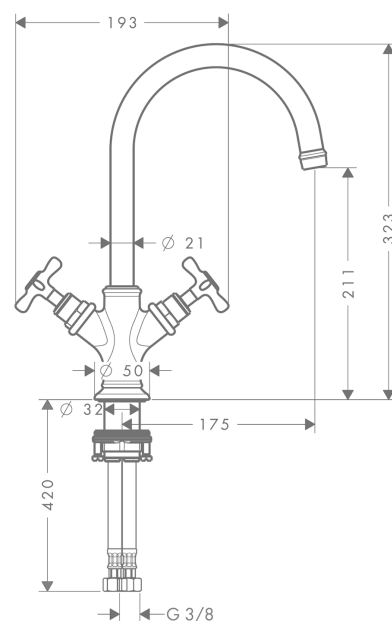

AXOR Montreux
2-Griff Waschtischarmatur 210 mit Kreuzgriffen und Ablaufgarnitur
 Oberfläche: **Brushed Red Gold** Artikelnummer: **16506310**

Merkmale

- besteht aus: 2-Griff Waschtischarmatur, Ablaufgarnitur
- ComfortZone 210
- Ausladung: 175 mm
- Auslaufhöhe: 211 mm
- Griffvariante: Kreuzgriff
- Schwenkbereich 120°
- Strahlart: Laminarstrahl
- maximale Durchflussmenge bei 3 bar: 5 l/min
- Keramikventile heiß/kalt 90°
- für Durchlauferhitzer geeignet
- unverschleißbare Ablaufgarnitur
- Anschlussart: G 3/8 Anschlusschläuche
- Anschlussgröße: DN15
- EU-Taxonomie: max. 6 l/min - wesentlicher Beitrag (SC) möglich
- P-IX 18198/IO

Technologie

Produktabbildung

Maßzeichnung

AXOR Montreux
2-Griff Waschtischarmatur 210 mit Kreuzgriffen und Ablaufgarnitur
 Oberfläche: **Brushed Red Gold** Artikelnummer: **16506310**

Durchflussdiagramm