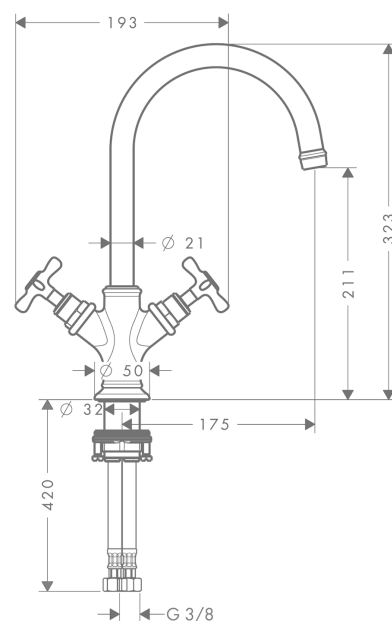

**AXOR Montreux**  
**2-Griff Waschtischarmatur 210 mit Kreuzgriffen und Ablaufgarnitur**  
 Oberfläche: **Brushed Brass** Artikelnummer: **16506950**

### Merkmale

- besteht aus: 2-Griff Waschtischarmatur, Ablaufgarnitur
- ComfortZone 210
- Ausladung: 175 mm
- Auslaufhöhe: 211 mm
- Griffvariante: Kreuzgriff
- Schwenkbereich 120°
- Strahlart: Laminarstrahl
- maximale Durchflussmenge bei 3 bar: 5 l/min
- Keramikventile heiß/kalt 90°
- für Durchlauferhitzer geeignet
- unverschleißbare Ablaufgarnitur
- Anschlussart: G 3/8 Anschlussschläuche
- Anschlussgröße: DN15
- EU-Taxonomie: max. 6 l/min - wesentlicher Beitrag (SC) möglich
- P-IX 18198/IO

### Produktabbildung

### Maßzeichnung

**AXOR Montreux**  
**2-Griff Waschtischarmatur 210 mit Kreuzgriffen und Ablaufgarnitur**  
Oberfläche: **Brushed Brass** Artikelnummer: **16506950**