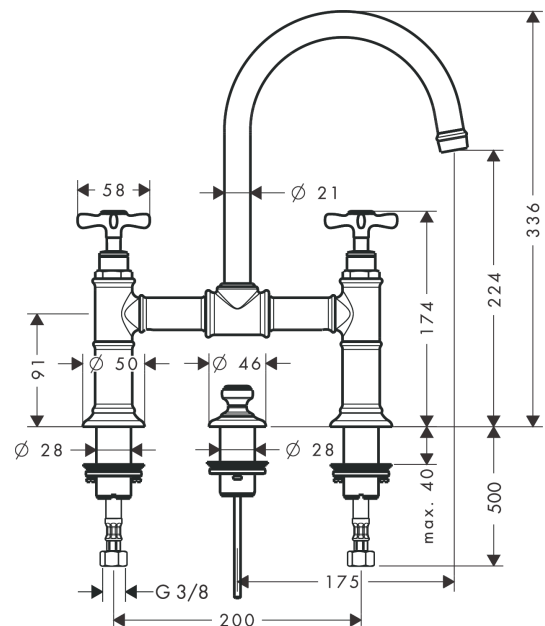

AXOR Montreux

2-Griff Waschtischarmatur 220 mit Kreuzgriffen und Zugstangen-Ablaufgarnitur

Oberfläche: **Brushed Black Chrome** Artikelnummer: **16510340**

Merkmale

- besteht aus: 2-Griff Waschtischarmatur, Ablaufgarnitur
- ComfortZone 220
- Ausladung: 175 mm
- Auslaufhöhe: 224 mm
- Griffvariante: Kreuzgriff
- Schwenkbereich 120°
- Strahlart: Laminarstrahl
- maximale Durchflussmenge bei 3 bar: 5 l/min
- Keramikventile heiß/kalt 90°
- für Durchlauferhitzer geeignet
- Zugstangen-Ablaufgarnitur G 1/4
- Anschlussart: G 3/8 Anschlussschläuche
- Anschlussgröße: DN15
- EU-Taxonomie: max. 6 l/min - wesentlicher Beitrag (SC) möglich

Technologie

Produktabbildung

Maßzeichnung

AXOR Montreux
2-Griff Waschtischarmatur 220 mit Kreuzgriffen und Zugstangen-Ablaufgarnitur
 Oberfläche: **Brushed Black Chrome** Artikelnummer: **16510340**

Durchflussdiagramm