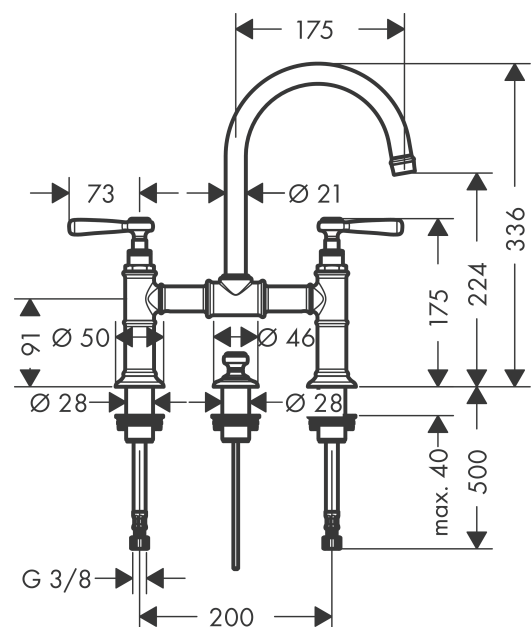

**AXOR Montreux**  
**2-Griff Waschtischarmatur 220 mit Hebelgriffen und Zugstangen-Ablaufgarnitur**  
 Oberfläche: **Polished Black Chrome** Artikelnummer: **16511330**

### Merkmale

- besteht aus: 2-Griff Waschtischarmatur, Ablaufgarnitur
- ComfortZone 220
- Ausladung: 175 mm
- Auslaufhöhe: 224 mm
- Griffvariante: Hebelgriff
- Schwenkbereich 120°
- Strahlart: Normalstrahl
- maximale Durchflussmenge bei 3 bar: 5 l/min
- Keramikventile heiß/kalt 90°
- für Durchlauferhitzer geeignet
- Zugstangen-Ablaufgarnitur G 1¼
- Anschlussart: G ¾ Anschlusschläuche
- Anschlussgröße: DN15
- EU-Taxonomie: max. 6 l/min - wesentlicher Beitrag (SC) möglich
- P-IX 18197/IO

### Maßzeichnung

**AXOR Montreux**  
**2-Griff Waschtischarmatur 220 mit Hebelgriffen und Zugstangen-Ablaufgarnitur**  
 Oberfläche: **Polished Black Chrome**    Artikelnummer: **16511330**