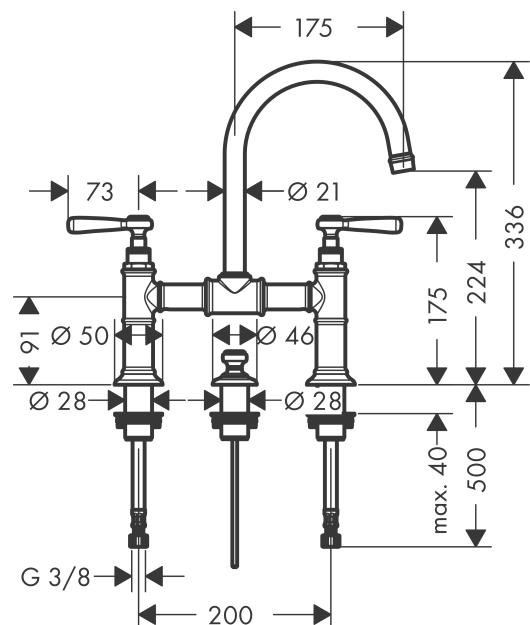

**AXOR Montreux**  
**2-Griff Waschtischarmatur 220 mit Hebelgriffen und Zugstangen-Ablaufgarnitur**  
 Oberfläche: **Brushed Brass** Artikelnummer: **16511950**

## Merkmale

- besteht aus: 2-Griff Waschtischarmatur, Ablaufgarnitur
- ComfortZone 220
- Ausladung: 175 mm
- Auslaufhöhe: 224 mm
- Griffvariante: Hebelgriff
- Schwenkbereich 120°
- Strahlart: Normalstrahl
- maximale Durchflussmenge bei 3 bar: 5 l/min
- Keramikventile heiß/kalt 90°
- für Durchlauferhitzer geeignet
- Zugstangen-Ablaufgarnitur G 1¼
- Anschlussart: G ¾ Anschlusschläuche
- Anschlussgröße: DN15
- EU-Taxonomie: max. 6 l/min - wesentlicher Beitrag (SC) möglich
- P-IX 18197/IO

## Produktabbildung

## Maßzeichnung

**AXOR Montreux**  
**2-Griff Waschtischarmatur 220 mit Hebelgriffen und Zugstangen-Ablaufgarnitur**  
 Oberfläche: **Brushed Brass** Artikelnummer: **16511950**