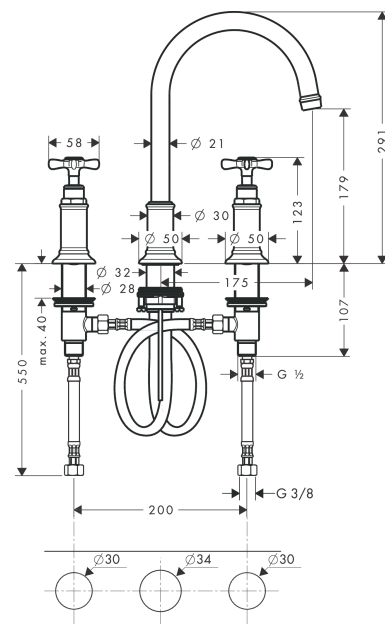

AXOR Montreux
3-Loch Waschtischarmatur 180 mit Kreuzgriffen und Zugstangen-Ablaufgarnitur
 Oberfläche: **Brushed Gold Optic** Artikelnummer: **16513250**

Merkmale

- besteht aus: 3-Loch Waschtischarmatur, Ablaufgarnitur
- ComfortZone 180
- Ausladung: 175 mm
- Auslaufhöhe: 179 mm
- Griffvariante: Kreuzgriff
- Schwenkbereich 120°
- Strahlart: Laminarstrahl
- maximale Durchflussmenge bei 3 bar: 5 l/min
- Keramikventile heiß/kalt 90°
- für Durchlauferhitzer geeignet
- Zugstangen-Ablaufgarnitur G 1¼
- Anschlussart: G ¾ Anschlussschläuche
- Anschlussgröße: DN15
- EU-Taxonomie: max. 6 l/min - wesentlicher Beitrag (SC) möglich
- P-IX 18453/IO

Technologie

Produktabbildung

Maßzeichnung

AXOR Montreux
3-Loch Waschtischarmatur 180 mit Kreuzgriffen und Zugstangen-Ablaufgarnitur
Oberfläche: **Brushed Gold Optic** Artikelnummer: **16513250**

Durchflussdiagramm