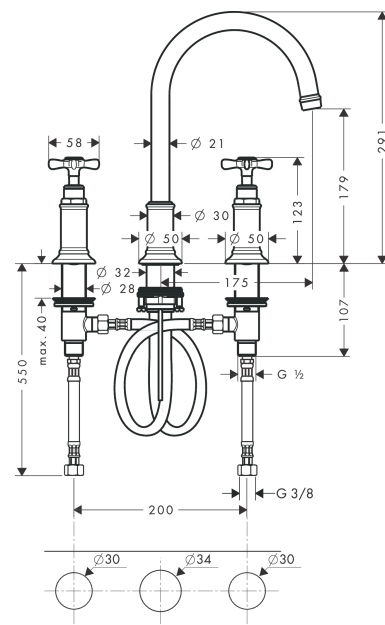

AXOR Montreux

3-Loch Waschtischarmatur 180 mit Kreuzgriffen und Zugstangen-Ablaufgarnitur

Oberfläche: **Polished Black Chrome** Artikelnummer: **16513330**

Merkmale

- besteht aus: 3-Loch Waschtischarmatur, Ablaufgarnitur
- ComfortZone 180
- Ausladung: 175 mm
- Auslaufhöhe: 179 mm
- Griffvariante: Kreuzgriff
- Schwenkbereich 120°
- Strahlart: Laminarstrahl
- maximale Durchflussmenge bei 3 bar: 5 l/min
- Keramikventile heiß/kalt 90°
- für Durchlauferhitzer geeignet
- Zugstangen-Ablaufgarnitur G 1¼
- Anschlussart: G ¾ Anschlusschläuche
- Anschlussgröße: DN15
- EU-Taxonomie: max. 6 l/min - wesentlicher Beitrag (SC) möglich
- P-IX 18453/IO

Technologie

Produktabbildung

Maßzeichnung

AXOR Montreux
3-Loch Waschtischarmatur 180 mit Kreuzgriffen und Zugstangen-Ablaufgarnitur
Oberfläche: **Polished Black Chrome** Artikelnummer: **16513330**

Durchflussdiagramm