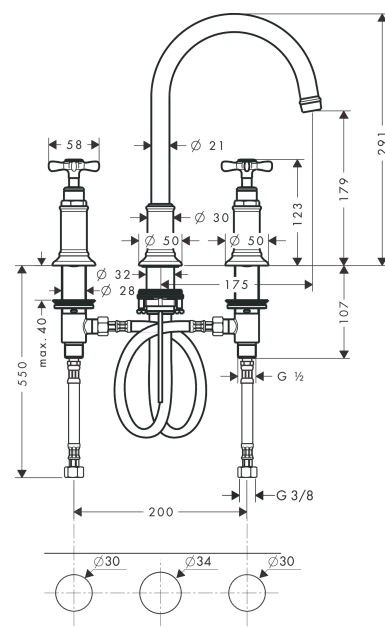

**AXOR Montreux**  
**3-Loch Waschtischarmatur 180 mit Kreuzgriffen und Zugstangen-Ablaufgarnitur**  
 Oberfläche: **Brushed Black Chrome** Artikelnummer: **16513340**

### Merkmale

- besteht aus: 3-Loch Waschtischarmatur, Ablaufgarnitur
- ComfortZone 180
- Ausladung: 175 mm
- Auslaufhöhe: 179 mm
- Griffvariante: Kreuzgriff
- Schwenkbereich 120°
- Strahlart: Laminarstrahl
- maximale Durchflussmenge bei 3 bar: 5 l/min
- Keramikventile heiß/kalt 90°
- für Durchlauferhitzer geeignet
- Zugstangen-Ablaufgarnitur G 1¼
- Anschlussart: G ¾ Anschlussschläuche
- Anschlussgröße: DN15
- EU-Taxonomie: max. 6 l/min - wesentlicher Beitrag (SC) möglich
- P-IX 18453/IO

### Produktabbildung

### Maßzeichnung

**AXOR Montreux**  
**3-Loch Waschtischarmatur 180 mit Kreuzgriffen und Zugstangen-Ablaufgarnitur**  
 Oberfläche: **Brushed Black Chrome** Artikelnummer: **16513340**