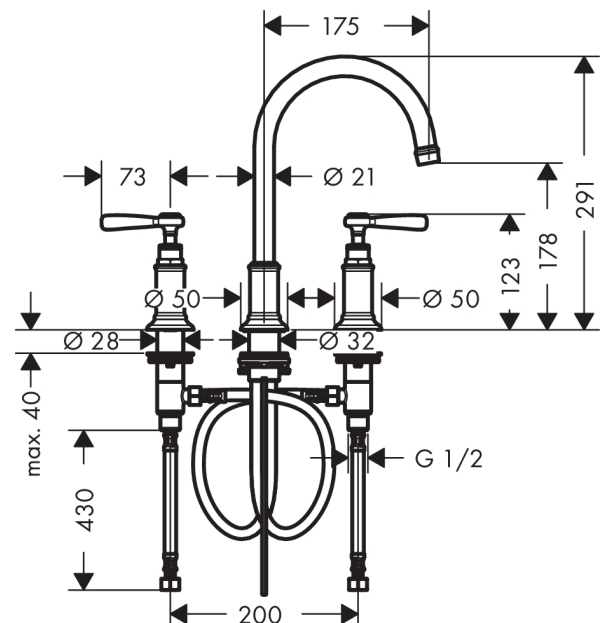

AXOR Montreux

3-Loch Waschtischarmatur 180 mit Hebelgriffen und Zugstangen-Ablaufgarnitur

Oberfläche: **Brushed Bronze** Artikelnummer: **16514140**

Merkmale

- besteht aus: 3-Loch Waschtischarmatur, Ablaufgarnitur
- ComfortZone 180
- Ausladung: 175 mm
- Auslaufhöhe: 179 mm
- Griffvariante: Hebelgriff
- Schwenkbereich 120°
- Strahlart: Laminarstrahl
- maximale Durchflussmenge bei 3 bar: 5 l/min
- Keramikventile heiß/kalt 90°
- für Durchlauferhitzer geeignet
- Zugstangen-Ablaufgarnitur G 1¼
- Anschlussart: G ¾ Anschlussschläuche
- Anschlussgröße: DN15
- EU-Taxonomie: max. 6 l/min - wesentlicher Beitrag (SC) möglich

Technologie

Produktabbildung

Maßzeichnung

AXOR Montreux
3-Loch Waschtischarmatur 180 mit Hebelgriffen und Zugstangen-Ablaufgarnitur
 Oberfläche: **Brushed Bronze** Artikelnummer: **16514140**

Durchflussdiagramm