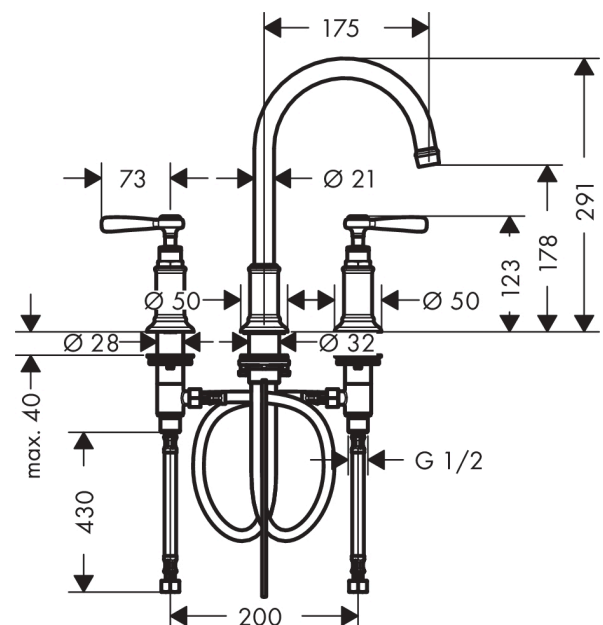

AXOR Montreux

3-Loch Waschtischarmatur 180 mit Hebelgriffen und Zugstangen-Ablaufgarnitur

Oberfläche: **Brushed Gold Optic** Artikelnummer: **16514250**

Merkmale

- besteht aus: 3-Loch Waschtischarmatur, Ablaufgarnitur
- ComfortZone 180
- Ausladung: 175 mm
- Auslaufhöhe: 179 mm
- Griffvariante: Hebelgriff
- Schwenkbereich 120°
- Strahlart: Laminarstrahl
- maximale Durchflussmenge bei 3 bar: 5 l/min
- Keramikventile heiß/kalt 90°
- für Durchlauferhitzer geeignet
- Zugstangen-Ablaufgarnitur G 1¼
- Anschlussart: G ¾ Anschlussschläuche
- Anschlussgröße: DN15
- EU-Taxonomie: max. 6 l/min - wesentlicher Beitrag (SC) möglich

Technologie

Produktabbildung

Maßzeichnung

AXOR Montreux
3-Loch Waschtischarmatur 180 mit Hebelgriffen und Zugstangen-Ablaufgarnitur
 Oberfläche: **Brushed Gold Optic** Artikelnummer: **16514250**

Durchflussdiagramm