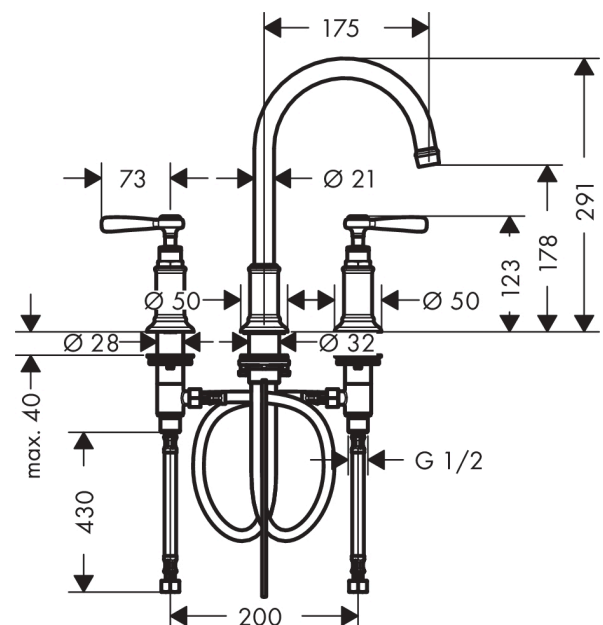

AXOR Montreux

3-Loch Waschtischarmatur 180 mit Hebelgriffen und Zugstangen-Ablaufgarnitur

Oberfläche: **Brushed Red Gold** Artikelnummer: **16514310**

Merkmale

- besteht aus: 3-Loch Waschtischarmatur, Ablaufgarnitur
- ComfortZone 180
- Ausladung: 175 mm
- Auslaufhöhe: 179 mm
- Griffvariante: Hebelgriff
- Schwenkbereich 120°
- Strahlart: Laminarstrahl
- maximale Durchflussmenge bei 3 bar: 5 l/min
- Keramikventile heiß/kalt 90°
- für Durchlauferhitzer geeignet
- Zugstangen-Ablaufgarnitur G 1¼
- Anschlussart: G ¾ Anschlusschläuche
- Anschlussgröße: DN15
- EU-Taxonomie: max. 6 l/min - wesentlicher Beitrag (SC) möglich

Technologie

Produktabbildung

Maßzeichnung

AXOR Montreux
3-Loch Waschtischarmatur 180 mit Hebelgriffen und Zugstangen-Ablaufgarnitur
 Oberfläche: **Brushed Red Gold** Artikelnummer: **16514310**

Durchflussdiagramm