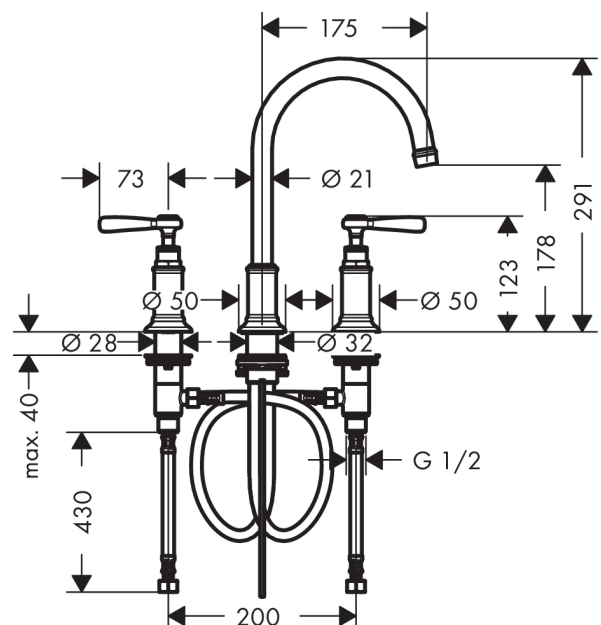

AXOR Montreux

3-Loch Waschtischarmatur 180 mit Hebelgriffen und Zugstangen-Ablaufgarnitur

Oberfläche: **Brushed Black Chrome** Artikelnummer: **16514340**

Merkmale

- besteht aus: 3-Loch Waschtischarmatur, Ablaufgarnitur
- ComfortZone 180
- Ausladung: 175 mm
- Auslaufhöhe: 179 mm
- Griffvariante: Hebelgriff
- Schwenkbereich 120°
- Strahlart: Laminarstrahl
- maximale Durchflussmenge bei 3 bar: 5 l/min
- Keramikventile heiß/kalt 90°
- für Durchlauferhitzer geeignet
- Zugstangen-Ablaufgarnitur G 1¼
- Anschlussart: G ¾ Anschlusschläuche
- Anschlussgröße: DN15
- EU-Taxonomie: max. 6 l/min - wesentlicher Beitrag (SC) möglich

Technologie

Produktabbildung

Maßzeichnung

AXOR Montreux
3-Loch Waschtischarmatur 180 mit Hebelgriffen und Zugstangen-Ablaufgarnitur
 Oberfläche: **Brushed Black Chrome** Artikelnummer: **16514340**

Durchflussdiagramm