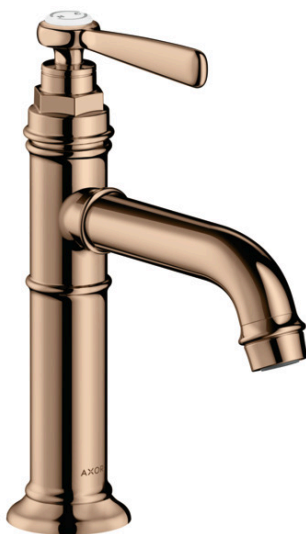

AXOR Montreux
Einhebel-Waschtischmischer 100 mit Hebelgriff und Ablaufgarnitur
 Oberfläche: **Polished Red Gold** Artikelnummer: **16516300**

Merkmale

- besteht aus: Einhebel-Waschtischmischer, Ablaufgarnitur
- ComfortZone 100
- Ausladung: 142 mm
- Auslaufhöhe: 98 mm
- Griffvariante: Hebelgriff
- Strahlart: Normalstrahl
- maximale Durchflussmenge bei 3 bar: 5 l/min
- Keramikmischsystem
- Temperaturbegrenzung einstellbar
- für Durchlauferhitzer geeignet
- unverschleißbare Ablaufgarnitur
- Anschlussart: G 3/8 Anschlussschläuche
- Anschlussgröße: DN15
- EU-Taxonomie: max. 6 l/min - wesentlicher Beitrag (SC) möglich
- PA-IX 7279/IO

Technologie

Produktabbildung

Maßzeichnung

AXOR Montreux
Einhebel-Waschtischmischer 100 mit Hebelgriff und Ablaufgarnitur
 Oberfläche: **Polished Red Gold** Artikelnummer: **16516300**

Durchflussdiagramm