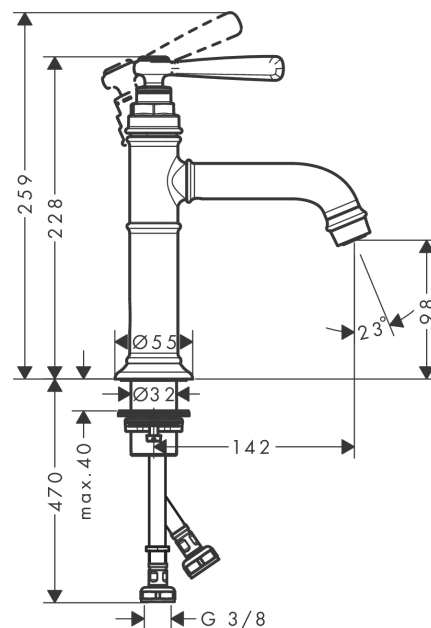

AXOR Montreux
Einhebel-Waschtischmischer 100 mit Hebelgriff und Ablaufgarnitur
 Oberfläche: **Polished Red Gold** Artikelnummer: **16516300**

Merkmale

- besteht aus: Einhebel-Waschtischmischer, Ablaufgarnitur
- ComfortZone 100
- Ausladung: 142 mm
- Auslaufhöhe: 98 mm
- Griffvariante: Hebelgriff
- Strahlart: Normalstrahl
- maximale Durchflussmenge bei 3 bar: 5 l/min
- Keramikmischsystem
- Temperaturbegrenzung einstellbar
- für Durchlauferhitzer geeignet
- unverschleißbare Ablaufgarnitur
- Anschlussart: G 3/8 Anschlussschläuche
- Anschlussgröße: DN15
- EU-Taxonomie: max. 6 l/min - wesentlicher Beitrag (SC) möglich
- PA-IX 7279/IO

Technologie

Produktabbildung

Maßzeichnung

AXOR Montreux
Einhebel-Waschtischmischer 100 mit Hebelgriff und Ablaufgarnitur
 Oberfläche: **Polished Red Gold** Artikelnummer: **16516300**

Durchflussdiagramm