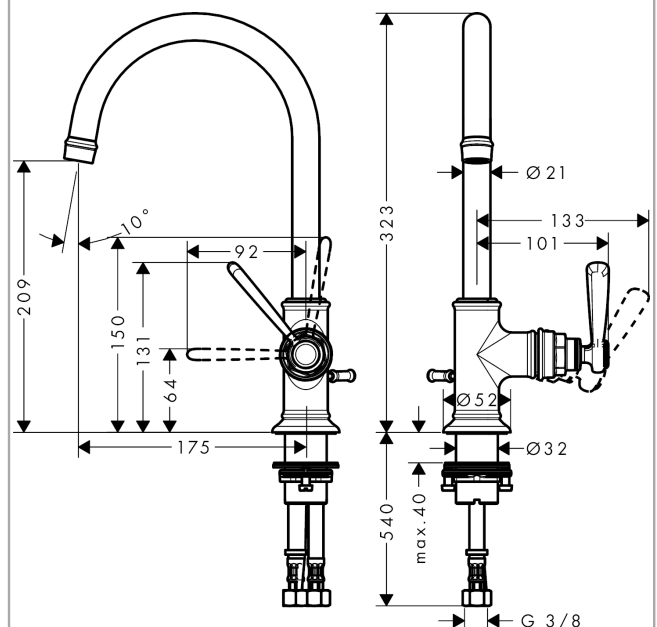

AXOR Montreux
Einhebel-Waschtischmischer 210 mit Hebelgriff und Zugstangen-Ablaufgarnitur
 Oberfläche: **Brushed Bronze** Artikelnummer: **16517140**

Merkmale

- besteht aus: Einhebel-Waschtischmischer, Ablaufgarnitur
- ComfortZone 210
- Ausladung: 175 mm
- Auslaufhöhe: 209 mm
- Griffvariante: Hebelgriff
- Schwenkbereich 120°
- Strahlart: Laminarstrahl
- maximale Durchflussmenge bei 3 bar: 5 l/min
- Keramikmischsystem
- Temperaturbegrenzung einstellbar
- für Durchlauferhitzer geeignet
- Zugstangen-Ablaufgarnitur G 1¼
- Anschlussart: G ¾ Anschlussschläuche
- Anschlussgröße: DN15
- EU-Taxonomie: max. 6 l/min - wesentlicher Beitrag (SC) möglich
- PA-IX 7280/IO

Technologie

Produktabbildung

Maßzeichnung

AXOR Montreux
Einhebel-Waschtischmischer 210 mit Hebelgriff und Zugstangen-Ablaufgarnitur
 Oberfläche: **Brushed Bronze** Artikelnummer: **16517140**

Durchflussdiagramm