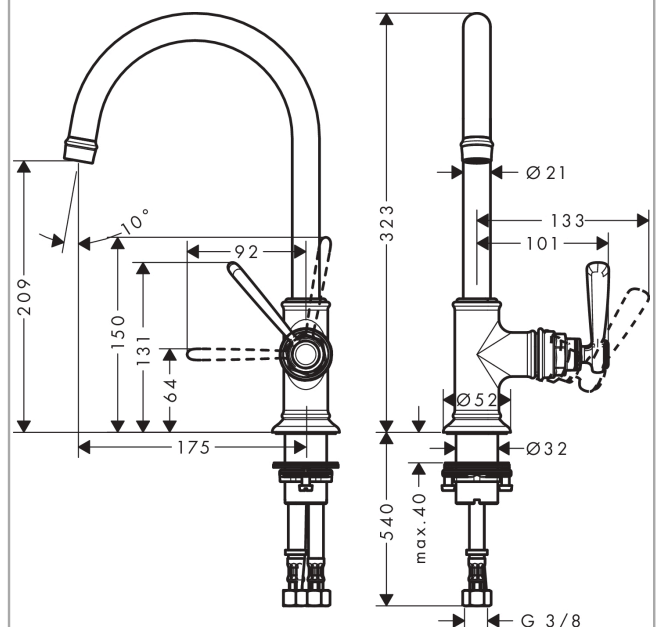

AXOR Montreux
Einhebel-Waschtischmischer 210 mit Hebelgriff und Ablaufgarnitur
 Oberfläche: **Brushed Bronze** Artikelnummer: **16518140**

Merkmale

- besteht aus: Einhebel-Waschtischmischer, Ablaufgarnitur
- ComfortZone 210
- Ausladung: 175 mm
- Auslaufhöhe: 209 mm
- Griffvariante: Hebelgriff
- Schwenkbereich 120°
- Strahlart: Laminarstrahl
- maximale Durchflussmenge bei 3 bar: 5 l/min
- Keramikmischsystem
- Temperaturbegrenzung einstellbar
- für Durchlauferhitzer geeignet
- unverschleißbare Ablaufgarnitur
- Anschlussart: G 3/8 Anschlussschläuche
- Anschlussgröße: DN15
- EU-Taxonomie: max. 6 l/min - wesentlicher Beitrag (SC) möglich
- PA-IX 7280/IO

Technologie

Produktabbildung

Maßzeichnung

AXOR Montreux
Einhebel-Waschtismischer 210 mit Hebelgriff und Ablaufgarnitur
 Oberfläche: **Brushed Bronze** Artikelnummer: **16518140**

Durchflussdiagramm