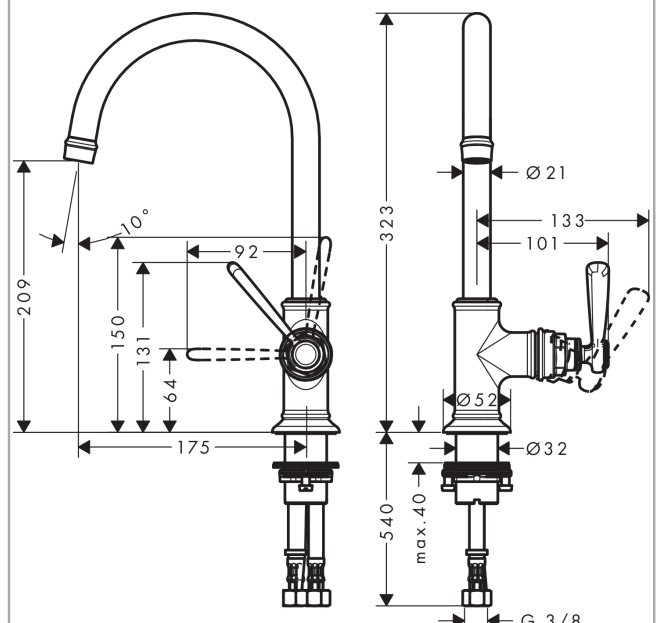

AXOR Montreux
Einhebel-Waschtischmischer 210 mit Hebelgriff und Ablaufgarnitur
 Oberfläche: **Brushed Gold Optic** Artikelnummer: **16518250**

Merkmale

- besteht aus: Einhebel-Waschtischmischer, Ablaufgarnitur
- ComfortZone 210
- Ausladung: 175 mm
- Auslaufhöhe: 209 mm
- Griffvariante: Hebelgriff
- Schwenkbereich 120°
- Strahlart: Laminarstrahl
- maximale Durchflussmenge bei 3 bar: 5 l/min
- Keramikmischsystem
- Temperaturbegrenzung einstellbar
- für Durchlauferhitzer geeignet
- unverschleißbare Ablaufgarnitur
- Anschlussart: G 3/8 Anschlussschläuche
- Anschlussgröße: DN15
- EU-Taxonomie: max. 6 l/min - wesentlicher Beitrag (SC) möglich
- PA-IX 7280/IO

Technologie

Produktabbildung

Maßzeichnung

AXOR Montreux
Einhebel-Waschtismischer 210 mit Hebelgriff und Ablaufgarnitur
 Oberfläche: **Brushed Gold Optic** Artikelnummer: **16518250**

Durchflussdiagramm