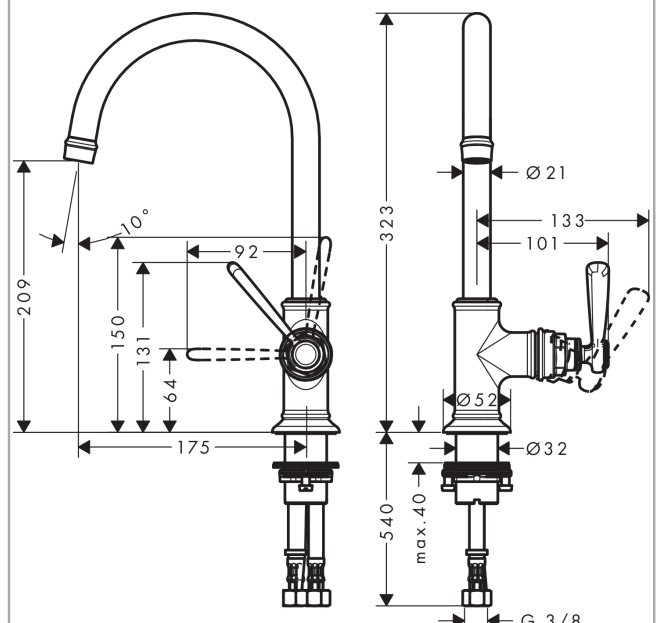

**AXOR Montreux**  
**Einhebel-Waschtischmischer 210 mit Hebelgriff und Ablaufgarnitur**  
 Oberfläche: **Polished Black Chrome** Artikelnummer: **16518330**

### Merkmale

- besteht aus: Einhebel-Waschtischmischer, Ablaufgarnitur
- ComfortZone 210
- Ausladung: 175 mm
- Auslaufhöhe: 209 mm
- Griffvariante: Hebelgriff
- Schwenkbereich 120°
- Strahlart: Laminarstrahl
- maximale Durchflussmenge bei 3 bar: 5 l/min
- Keramikmischsystem
- Temperaturbegrenzung einstellbar
- für Durchlauferhitzer geeignet
- unverschleißbare Ablaufgarnitur
- Anschlussart: G 3/8 Anschlussschläuche
- Anschlussgröße: DN15
- EU-Taxonomie: max. 6 l/min - wesentlicher Beitrag (SC) möglich
- PA-IX 7280/IO

### Produktabbildung

### Maßzeichnung

**AXOR Montreux**  
**Einhebel-Waschtischmischer 210 mit Hebelgriff und Ablaufgarnitur**  
 Oberfläche: **Polished Black Chrome** Artikelnummer: **16518330**