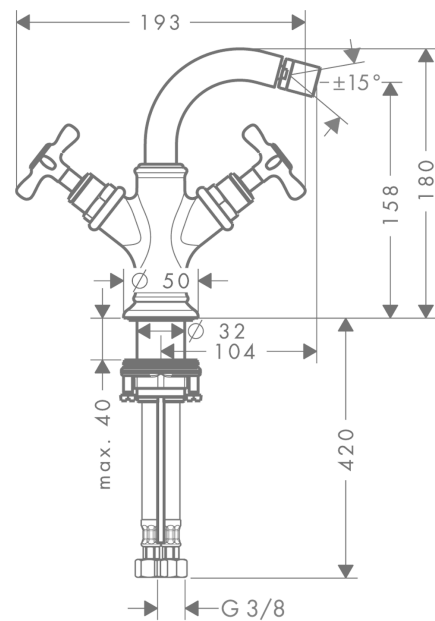

AXOR Montreux
2-Griff Bidetarmatur mit Kreuzgriffen und Zugstangen-Ablaufgarnitur
 Oberfläche: **Brushed Bronze** Artikelnummer: **16520140**

Merkmale

- besteht aus: 2-Griff-Bidetmischer, Ablaufgarnitur
- Ausladung: 104 mm
- Auslaufhöhe: 158 mm
- Kugelgelenk-Strahlformer
- Strahlart: Laminarstrahl
- maximale Durchflussmenge bei 3 bar: 7,5 l/min
- Keramikventile heiß/ kalt 180°
- für Durchlauferhitzer geeignet
- Zugstangen-Ablaufgarnitur G 1¼
- Anschlussart: G ¾ Anschlussschläuche
- P-IX 29644/IO

Produktabbildung

Maßzeichnung

AXOR Montreux
2-Griff Bidetarmatur mit Kreuzgriffen und Zugstangen-Ablaufgarnitur
Oberfläche: **Brushed Bronze** Artikelnummer: **16520140**

Durchflussdiagramm