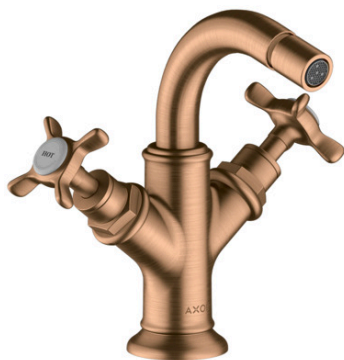

AXOR Montreux
2-Griff Bidetarmatur mit Kreuzgriffen und Zugstangen-Ablaufgarnitur
 Oberfläche: **Brushed Bronze** Artikelnummer: **16520140**

Merkmale

- besteht aus: 2-Griff-Bidetmischer, Ablaufgarnitur
- Ausladung: 104 mm
- Auslaufhöhe: 158 mm
- Kugelgelenk-Strahlformer
- Strahlart: Laminarstrahl
- maximale Durchflussmenge bei 3 bar: 7,5 l/min
- Keramikventile heiß/ kalt 180°
- für Durchlauferhitzer geeignet
- Zugstangen-Ablaufgarnitur G 1¼
- Anschlussart: G ¾ Anschlussschläuche
- P-IX 29644/IO

Produktabbildung

Maßzeichnung

AXOR Montreux
2-Griff Bidetarmatur mit Kreuzgriffen und Zugstangen-Ablaufgarnitur
Oberfläche: **Brushed Bronze** Artikelnummer: **16520140**

Durchflussdiagramm