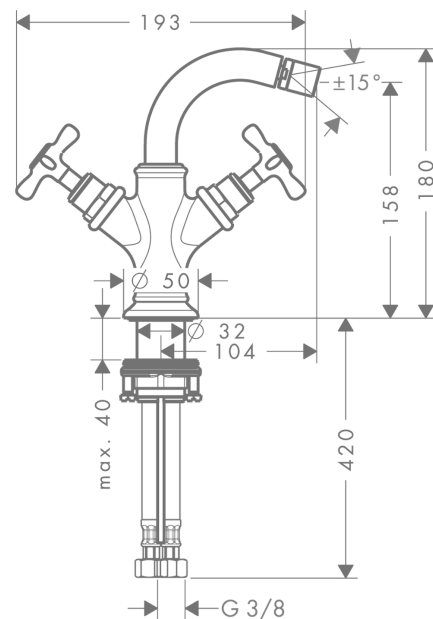

AXOR Montreux
2-Griff Bidetarmatur mit Kreuzgriffen und Zugstangen-Ablaufgarnitur
 Oberfläche: **Polished Red Gold** Artikelnummer: **16520300**

Merkmale

- besteht aus: 2-Griff-Bidetmischer, Ablaufgarnitur
- Ausladung: 104 mm
- Auslaufhöhe: 158 mm
- Kugelgelenk-Strahlformer
- Strahlart: Laminarstrahl
- maximale Durchflussmenge bei 3 bar: 7,5 l/min
- Keramikventile heiß/ kalt 180°
- für Durchlauferhitzer geeignet
- Zugstangen-Ablaufgarnitur G 1¼
- Anschlussart: G ¾ Anschlussschläuche
- P-IX 29644/IO

Produktabbildung

Maßzeichnung

AXOR Montreux
2-Griff Bidetarmatur mit Kreuzgriffen und Zugstangen-Ablaufgarnitur
Oberfläche: **Polished Red Gold** Artikelnummer: **16520300**

Durchflussdiagramm