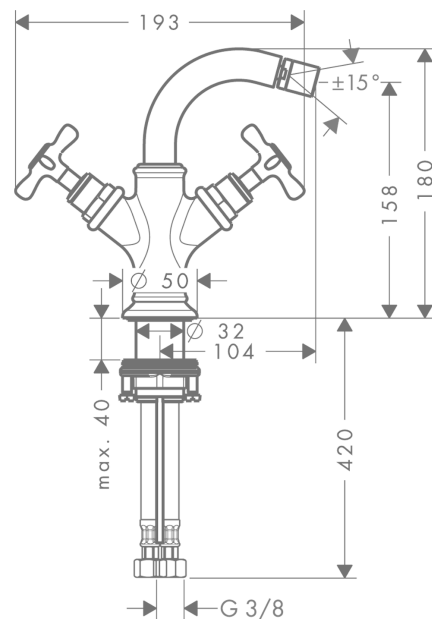

AXOR Montreux
2-Griff Bidetarmatur mit Kreuzgriffen und Zugstangen-Ablaufgarnitur
 Oberfläche: **Polished Black Chrome** Artikelnummer: **16520330**

Merkmale

- besteht aus: 2-Griff-Bidetmischer, Ablaufgarnitur
- Ausladung: 104 mm
- Auslaufhöhe: 158 mm
- Kugelgelenk-Strahlformer
- Strahlart: Laminarstrahl
- maximale Durchflussmenge bei 3 bar: 7,5 l/min
- Keramikventile heiß/ kalt 180°
- für Durchlauferhitzer geeignet
- Zugstangen-Ablaufgarnitur G 1¼
- Anschlussart: G ¾ Anschlussschläuche
- P-IX 29644/IO

Produktabbildung

Maßzeichnung

AXOR Montreux
2-Griff Bidetarmatur mit Kreuzgriffen und Zugstangen-Ablaufgarnitur
Oberfläche: **Polished Black Chrome** Artikelnummer: **16520330**

Durchflussdiagramm