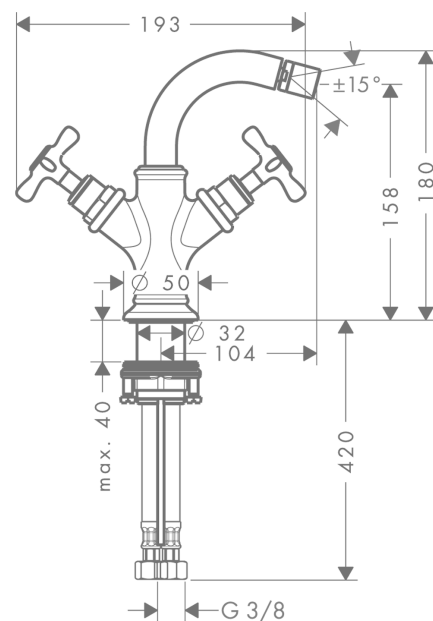

AXOR Montreux
2-Griff Bidetarmatur mit Kreuzgriffen und Zugstangen-Ablaufgarnitur
 Oberfläche: **Edelstahl Optic** Artikelnummer: **16520800**

Merkmale

- besteht aus: 2-Griff-Bidetmischer, Ablaufgarnitur
- Ausladung: 104 mm
- Auslaufhöhe: 158 mm
- Kugelgelenk-Strahlformer
- Strahlart: Laminarstrahl
- maximale Durchflussmenge bei 3 bar: 7,5 l/min
- Keramikventile heiß/ kalt 180°
- für Durchlauferhitzer geeignet
- Zugstangen-Ablaufgarnitur G 1¼
- Anschlussart: G ¾ Anschlussschläuche
- P-IX 29644/IO

Produktabbildung

Maßzeichnung

AXOR Montreux
2-Griff Bidetarmatur mit Kreuzgriffen und Zugstangen-Ablaufgarnitur
Oberfläche: **Edelstahl Optic** Artikelnummer: **16520800**

Durchflussdiagramm