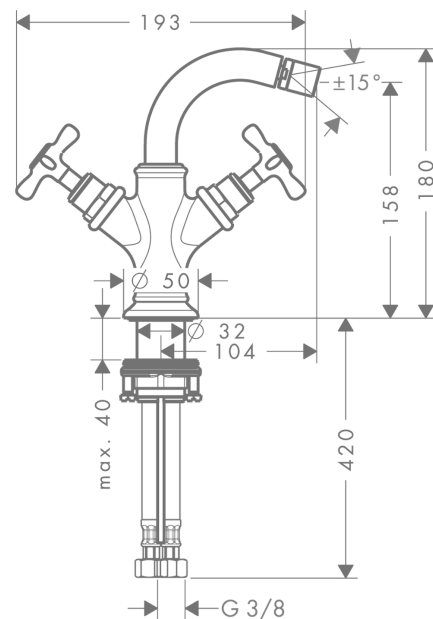

AXOR Montreux
2-Griff Bidetarmatur mit Kreuzgriffen und Zugstangen-Ablaufgarnitur
 Oberfläche: **Brushed Brass** Artikelnummer: **16520950**

Merkmale

- besteht aus: 2-Griff-Bidetmischer, Ablaufgarnitur
- Ausladung: 104 mm
- Auslaufhöhe: 158 mm
- Kugelgelenk-Strahlformer
- Strahlart: Laminarstrahl
- maximale Durchflussmenge bei 3 bar: 7,5 l/min
- Keramikventile heiß/ kalt 180°
- für Durchlauferhitzer geeignet
- Zugstangen-Ablaufgarnitur G 1¼
- Anschlussart: G ¾ Anschlussschläuche
- P-IX 29644/IO

Produktabbildung

Maßzeichnung

AXOR Montreux
2-Griff Bidetarmatur mit Kreuzgriffen und Zugstangen-Ablaufgarnitur
Oberfläche: **Brushed Brass** Artikelnummer: **16520950**

Durchflussdiagramm