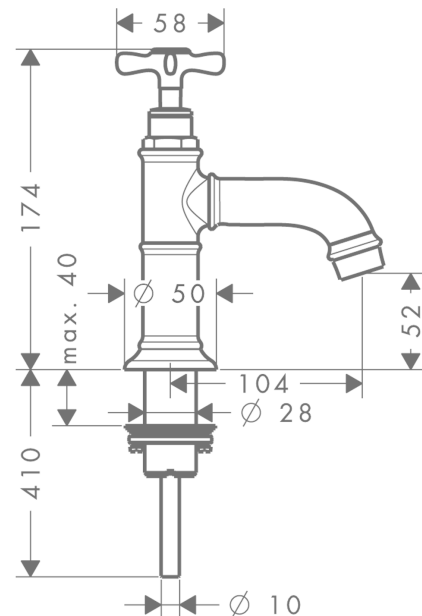

**AXOR Montreux**  
**Standventil 50 mit Kreuzgriff ohne Ablaufgarnitur**  
 Oberfläche: **Brushed Gold Optic** Artikelnummer: **16530250**

## Merkmale

- ComfortZone 50
- Ausladung: 104 mm
- Auslaufhöhe: 52 mm
- Griffvariante: Kreuzgriff
- Strahlart: Normalstrahl
- maximale Durchflussmenge bei 3 bar: 5 l/min
- Keramikventil 90°
- nur für Kaltwasseranschluss
- Anschlussart: Kupferrohranschlüsse
- Anschlussgröße: DN15
- EU-Taxonomie: max. 6 l/min - wesentlicher Beitrag (SC) möglich
- P-IX 18196/IA

## Produktabbildung

## Maßzeichnung

**AXOR Montreux**  
**Standventil 50 mit Kreuzgriff ohne Ablaufgarnitur**  
Oberfläche: **Brushed Gold Optic** Artikelnummer: **16530250**