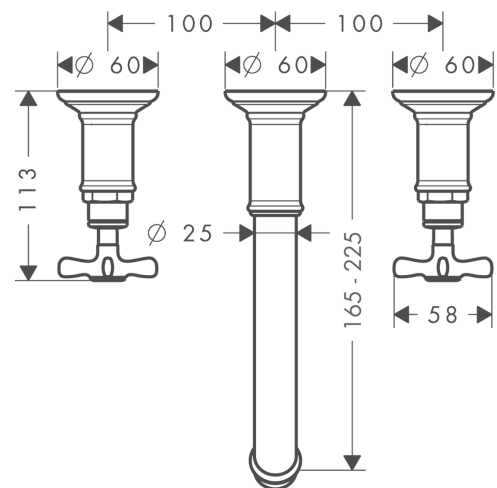

AXOR Montreux

3-Loch Waschtischarmatur Unterputz für Wandmontage mit Auslauf 165 - 225 mm und Kreuzgriffen

Oberfläche: **Brushed Bronze** Artikelnummer: **16532140**

Merkmale

- besteht aus: 3-Loch Waschtischarmatur Unterputz für Wandmontage, Ablaufgarnitur
- Ausladung: 165 - 225 mm
- Griffvariante: Kreuzgriff
- Strahlart: Normalstrahl
- maximale Durchflussmenge bei 3 bar: 5 l/min
- Keramikventile heiß/kalt 90°
- für Durchlauferhitzer geeignet
- unverschleißbare Ablaufgarnitur
- Anschlussart: Grundkörper
- Anschlussgröße: DN15
- EU-Taxonomie: max. 6 l/min - wesentlicher Beitrag (SC) möglich

Technologie

Produktabbildung

Maßzeichnung

AXOR Montreux

3-Loch Waschtischarmatur Unterputz für Wandmontage mit Auslauf 165 - 225 mm und Kreuzgriffen

Oberfläche: **Brushed Bronze** Artikelnummer: **16532140**

Durchflussdiagramm