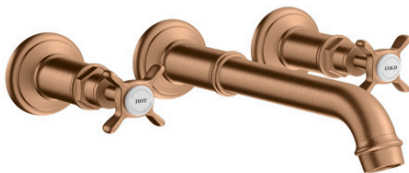

AXOR Montreux

3-Loch Waschtischarmatur Unterputz für Wandmontage mit Auslauf 165 - 225 mm und Kreuzgriffen

Oberfläche: **Brushed Bronze** Artikelnummer: **16532140**

Merkmale

- besteht aus: 3-Loch Waschtischarmatur Unterputz für Wandmontage, Ablaufgarnitur
- Ausladung: 165 - 225 mm
- Griffvariante: Kreuzgriff
- Strahlart: Normalstrahl
- maximale Durchflussmenge bei 3 bar: 5 l/min
- Keramikventile heiß/kalt 90°
- für Durchlauferhitzer geeignet
- unverschleißbare Ablaufgarnitur
- Anschlussart: Grundkörper
- Anschlussgröße: DN15
- EU-Taxonomie: max. 6 l/min - wesentlicher Beitrag (SC) möglich

Technologie

Produktabbildung

Maßzeichnung

AXOR Montreux

3-Loch Waschtischarmatur Unterputz für Wandmontage mit Auslauf 165 - 225 mm und Kreuzgriffen

Oberfläche: **Brushed Bronze** Artikelnummer: **16532140**