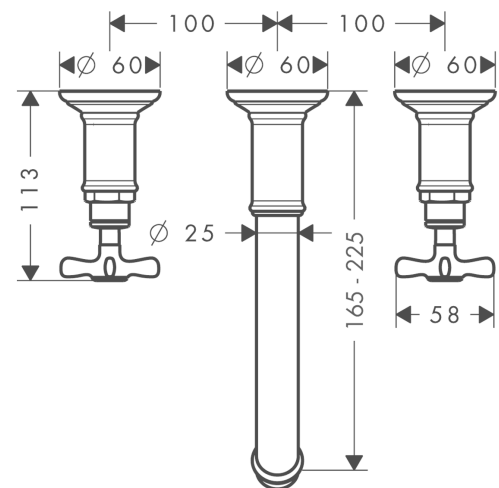

### 3-Loch Waschtischarmatur Unterputz für Wandmontage mit Auslauf 165 - 225 mm und Kreuzgriffen

Oberfläche: **Polished Red Gold** Artikelnummer: **16532300**

#### Merkmale

- besteht aus: 3-Loch Waschtischarmatur Unterputz für Wandmontage, Ablaufgarnitur
- Ausladung: 165 - 225 mm
- Griffvariante: Kreuzgriff
- Strahlart: Normalstrahl
- maximale Durchflussmenge bei 3 bar: 5 l/min
- Keramikventile heiß/kalt 90°
- für Durchlauferhitzer geeignet
- unverschleißbare Ablaufgarnitur
- Anschlussart: Grundkörper
- Anschlussgröße: DN15
- EU-Taxonomie: max. 6 l/min - wesentlicher Beitrag (SC) möglich

#### Maßzeichnung

**AXOR Montreux**  
**3-Loch Waschtischarmatur Unterputz für Wandmontage mit Auslauf 165 - 225 mm und**  
**Kreuzgriffen**  
 Oberfläche: **Polished Red Gold** Artikelnummer: **16532300**