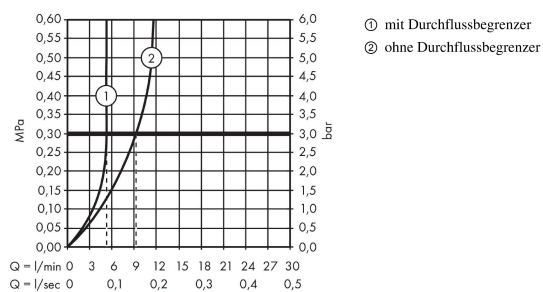

Durchflussdiagramm