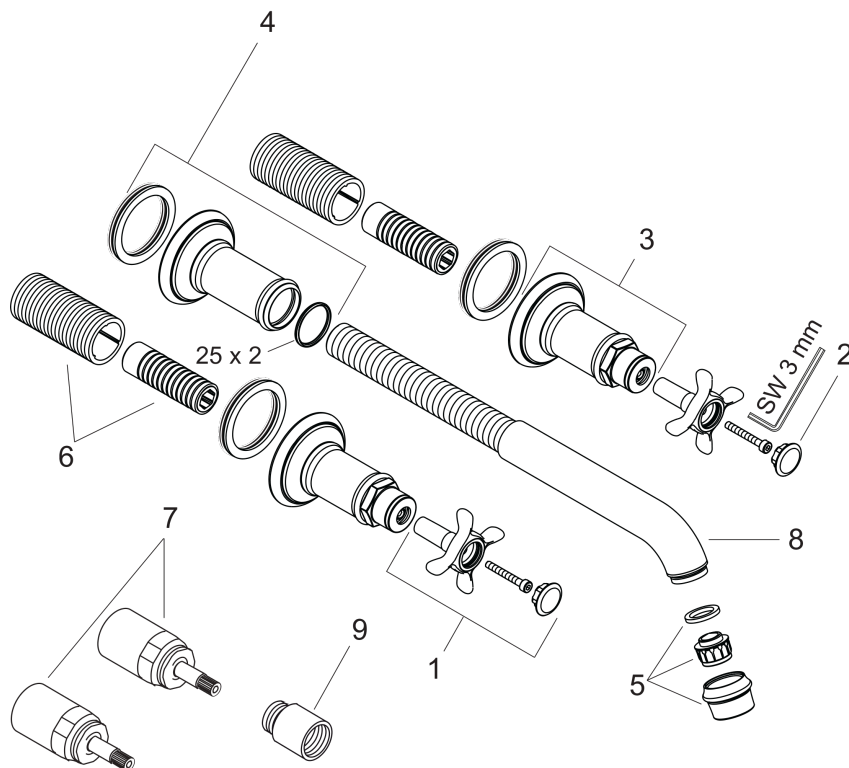

AXOR Montreux 3-Loch Waschtischarmatur Unterputz für Wandmontage mit Auslauf 165 - 225 mm und Kreuzgriffen

Oberfläche: **Brushed Black Chrome** Artikelnummer: **16532340**

Beschreibung

Merkmale

- besteht aus: 3-Loch Waschtischarmatur Unterputz für Wandmontage, Ablaufgarnitur
- Ausladung: 165 - 225 mm
- Griffvariante: Kreuz
- Strahlart: Normalstrahl
- Maximale Durchflussmenge bei 3 bar: 5 l/min
- Keramikventile heiss/kalt 90°
- unverschliessbare Ablaufgarnitur

3-Loch Waschtischarmatur Unterputz für Wandmontage mit Auslauf 165 - 225 mm und Kreuzgriffen

Oberfläche: **Brushed Black Chrome** Artikelnummer: **16532340**

Explosionszeichnung

Baujahr: >10/16

**AXOR Montreux
3-Loch Waschtischarmatur Unterputz für Wandmontage mit Auslauf 165 - 225 mm und
Kreuzgriffen**

Oberfläche: **Brushed Black Chrome** Artikelnummer: **16532340**

Ersatzteilliste

Baujahr: >10/16

Pos.	Beschreibung	Artikelnummer	Preis	VE
1	Griff	16291340	132.95 CHF	1
2	Griffstopfen-Set, kalt / warm / neutral	97987000	58.70 CHF	1
3	Rosette für Griff	98578340	249.70 CHF	1
4	Rosette für Auslauf	98576340	192.40 CHF	1
5	Luftsprudler M22x1 (5 l/min + 25 l/min)	95381340	88.00 CHF	1
6	Gewindehülsen Set	96392000	28.95 CHF	1
7	Verlängerung 25 mm	96259000	72.55 CHF	1
8	Auslauf kpl.	98574340	314.55 CHF	1
9	Verlängerung 25 mm	95413000	72.55 CHF	1
a	Ablauf	50001340	-	1
b	Grundkörper	10303180	-	1
c	Montagesatz V+B	96142000	-	1