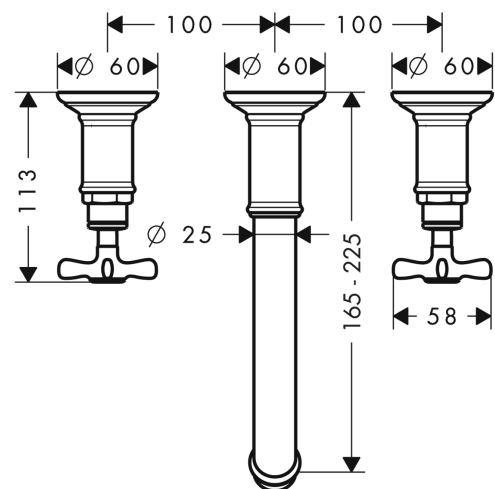

AXOR Montreux 3-Loch Waschtischarmatur Unterputz für Wandmontage mit Auslauf 165 - 225 mm und Kreuzgriffen

Oberfläche: **Brushed Black Chrome** Artikelnummer: **16532340**

Beschreibung

Merkmale

- besteht aus: 3-Loch Waschtischarmatur Unterputz für Wandmontage, Ablaufgarnitur
- Ausladung: 165 - 225 mm
- Griffvariante: Kreuz
- Strahlart: Normalstrahl
- Maximale Durchflussmenge bei 3 bar: 5 l/min
- Keramikventile heiss/kalt 90°
- unverschliessbare Ablaufgarnitur

Artikeldetails

TEAM-Nr. 757746.284
Preis exkl. MwSt. 1099.00 CHF

Technologie

Zertifikate / Nachhaltigkeit

Produktabbildung

Maßzeichnung

Durchflussdiagramm

AXOR Montreux

3-Loch Waschtischarmatur Unterputz für Wandmontage mit Auslauf 165 - 225 mm und Kreuzgriffen

Oberfläche: **Brushed Black Chrome** Artikelnummer: **16532340**

Explosionszeichnung

Baujahr: >10/16

**AXOR Montreux
3-Loch Waschtischarmatur Unterputz für Wandmontage mit Auslauf 165 - 225 mm und
Kreuzgriffen**

Oberfläche: **Brushed Black Chrome** Artikelnummer: **16532340**

Ersatzteilliste

Baujahr: >10/16

Pos.	Beschreibung	Artikelnummer	Preis	VE
1	Griff	16291340	132.95 CHF	1
2	Griffstopfen-Set, kalt / warm / neutral	97987000	58.70 CHF	1
3	Rosette für Griff	98578340	249.70 CHF	1
4	Rosette für Auslauf	98576340	192.40 CHF	1
5	Luftsprudler M22x1 (5 l/min + 25 l/min)	95381340	88.00 CHF	1
6	Gewindehülsen Set	96392000	28.95 CHF	1
7	Verlängerung 25 mm	96259000	72.55 CHF	1
8	Auslauf kpl.	98574340	314.55 CHF	1
9	Verlängerung 25 mm	95413000	72.55 CHF	1
a	Ablauf	50001340	-	1
b	Grundkörper	10303180	-	1
c	Montagesatz V+B	96142000	-	1