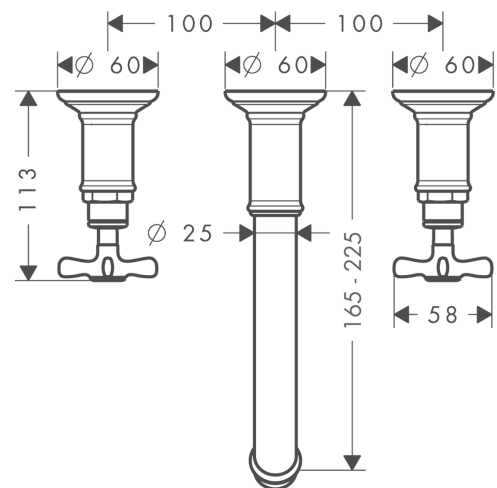

## AXOR Montreux

**3-Loch Waschtischarmatur Unterputz für Wandmontage mit Auslauf 165 - 225 mm und Kreuzgriffen**

Oberfläche: **Brushed Brass** Artikelnummer: **16532950**

### Merkmale

- besteht aus: 3-Loch Waschtischarmatur Unterputz für Wandmontage, Ablaufgarnitur
- Ausladung: 165 - 225 mm
- Griffvariante: Kreuzgriff
- Strahlart: Normalstrahl
- maximale Durchflussmenge bei 3 bar: 5 l/min
- Keramikventile heiß/kalt 90°
- für Durchlauferhitzer geeignet
- unverschleißbare Ablaufgarnitur
- Anschlussart: Grundkörper
- Anschlussgröße: DN15
- EU-Taxonomie: max. 6 l/min - wesentlicher Beitrag (SC) möglich

### Produktabbildung

### Maßzeichnung

**AXOR Montreux**  
**3-Loch Waschtischarmatur Unterputz für Wandmontage mit Auslauf 165 - 225 mm und Kreuzgriffen**  
 Oberfläche: **Brushed Brass** Artikelnummer: **16532950**