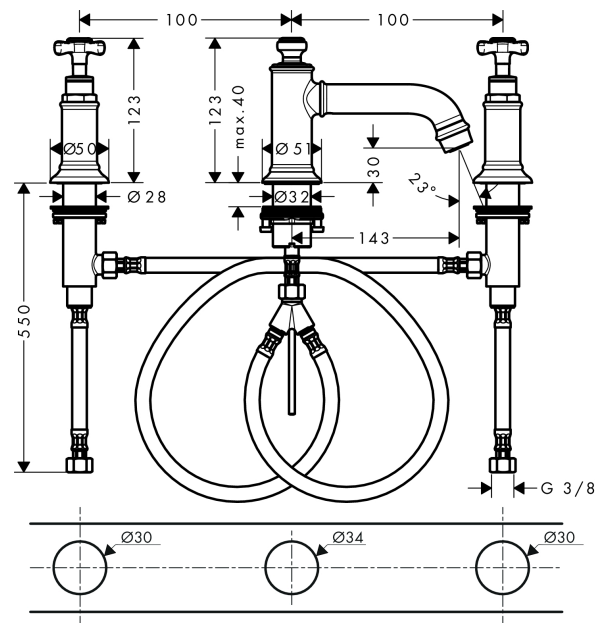

### 3-Loch Waschtischarmatur 30 mit Kreuzgriffen und Zugstangen-Ablaufgarnitur

Oberfläche: **Polished Red Gold** Artikelnummer: **16536300**

#### Merkmale

- besteht aus: 3-Loch Waschtischarmatur, Ablaufgarnitur
- ComfortZone 30
- Ausladung: 143 mm
- Auslaufhöhe: 30 mm
- Griffvariante: Kreuzgriff
- Strahlart: Normalstrahl
- maximale Durchflussmenge bei 3 bar: 5 l/min
- Keramikventile heiß/kalt 90°
- für Durchlauferhitzer geeignet
- Zugstangen-Ablaufgarnitur G 1¼
- Anschlussart: G ¾ Anschlussschläuche
- Anschlussgröße: DN15
- EU-Taxonomie: max. 6 l/min - wesentlicher Beitrag (SC) möglich
- PA-IX 7281/IO

#### Maßzeichnung