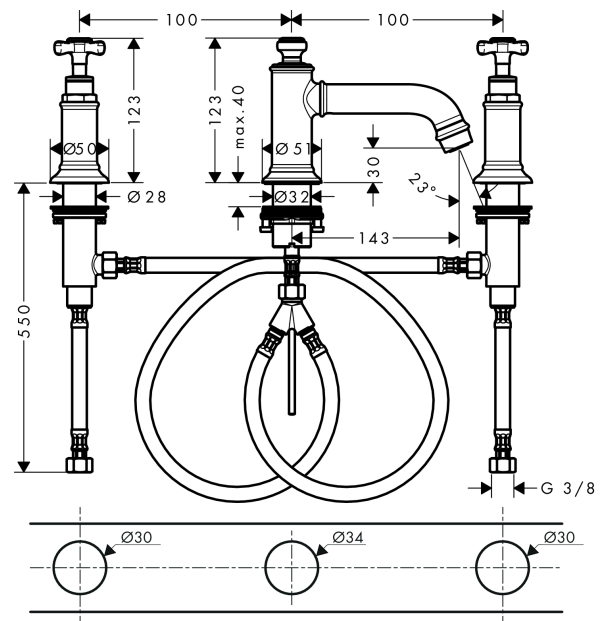

**AXOR Montreux**  
**3-Loch Waschtischarmatur 30 mit Kreuzgriffen und Zugstangen-Ablaufgarnitur**  
 Oberfläche: **Edelstahl Optic** Artikelnummer: **16536800**

### Merkmale

- besteht aus: 3-Loch Waschtischarmatur, Ablaufgarnitur
- ComfortZone 30
- Ausladung: 143 mm
- Auslaufhöhe: 30 mm
- Griffvariante: Kreuzgriff
- Strahlart: Normalstrahl
- maximale Durchflussmenge bei 3 bar: 5 l/min
- Keramikventile heiß/kalt 90°
- für Durchlauferhitzer geeignet
- Zugstangen-Ablaufgarnitur G 1¼
- Anschlussart: G ¾ Anschlussschläuche
- Anschlussgröße: DN15
- EU-Taxonomie: max. 6 l/min - wesentlicher Beitrag (SC) möglich
- PA-IX 7281/IO

### Maßzeichnung

## AXOR Montreux

**3-Loch Waschtischarmatur 30 mit Kreuzgriffen und Zugstangen-Ablaufgarnitur**

Oberfläche: **Edelstahl Optic** Artikelnummer: **16536800**